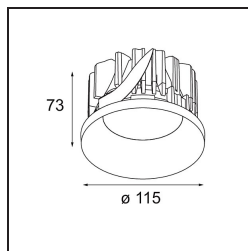

Specifications

Material	12762246
Tipo de fuente de luz	LED
Tipo de LED	BRIDGELUX VERO13
Tecnología LED	COB LED
CRI	Min. 90
Temperatura del color	2700K
Vida Útil	L80B20 @50.000 horas
Lámpara Incluida	Sí
Número de fuentes de luz	1
Código de flujo CIE	99 100 100 100 83
Binning (SDCM)	3
Dirección de la luz	Directo
Óptica	Reflector
Ángulo de Apertura medido (°)	13,5
Voltaje de entrada	Driver de corriente constante requerido
Clasificación eléctrica	III
Clasificación del IP	54
Clasificación de hilo incandescente (°C)	960
Interio/Exterior	Interior
Aplicación	Techo, Pared
Montaje	Empotrado
Tamaño de corte (mm)	ø108
Profundidad de montaje (mm)	100,0
Ajustabilidad	Not Applicable
Distancia al objeto iluminado (m)	0,1
Color principal & Acabado principal	Oro, Mate
Peso bruto (g)	488,0
Corriente de accionamiento (mA)	350 500 700
Min. forward voltage (Vf)	29.1 29.9 31.0
Max. forward voltage (Vf)	33.7 34.7 35.8
Connected load (W)	11.0 16.2 23.4
Flujo luminoso por lámpara (lm)	1029 1412 1878
Eficacia (lm/W)	94 87 80