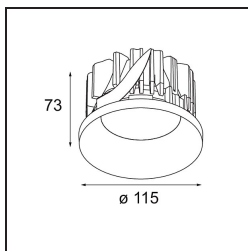

Datum
Kunde
Projekt
Art

Smart Kup Recessed 115 1x IP54 LED 2700K Spot DE Gold Matt

Spezifikationen

Material	12762246
Typ der Lichtquelle	LED
LED Typ	BRIDGELUX VERO13
LED-Technologie	COB-LED
CRI	Min. 90
Farbtemperatur	2700K
Lebensdauer	L80 B20 bei 50.000 Stunden
Leuchtmittel enthalten	Ja
Anzahl Lichtquellen	1
CIE-Fluxcode	99 100 100 100 83
Binning (SDCM)	3
Lichtrichtung	Abwärts
Optik	Reflektor
Gemessene Abstrahlwinkel (°)	13,5
Eingangsspannung	Konstantstrom-Treiber erforderlich
Schutzklasse	III
Schutzart	54
Glühdrahtprüfung (°C)	960
Innen/Außen	Innen
Anwendung	Decke, Wand
Montage	Einbau
Ausschnittgröße (mm)	ø108
Einbautiefe (mm)	100,0
Verstellbarkeit	Not Applicable
Abstand zum beleuchteten Objekt (m)	0,1
Primärfarbe & Primäres Finish	Gold, Matt
Bruttogewicht (g)	488,0
Antriebsstrom (mA)	350 500 700
Min. forward voltage (Vf)	29,1 29,9 31,0
Max. forward voltage (Vf)	33,7 34,7 35,8
Connected load (W)	11,0 16,2 23,4
Lichtstrom pro Lampe (lm)	1029 1412 1878
Effizienz (lm/W)	94 87 80
UGR	14 16 17
Bemerkung	• 3500K auf Anfrage