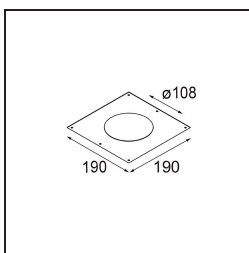

- **12290530** Plaster Kit 190X190 - 108 1x