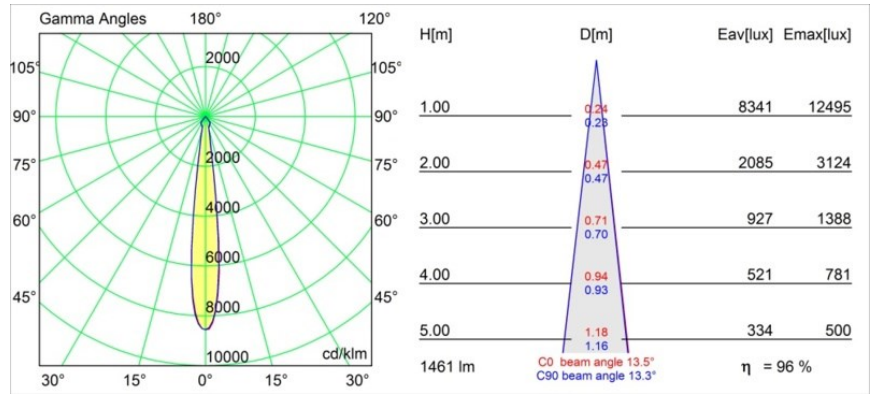

#### Specificaties

Materiaal	12762209
Type Lichtbron	LED
LED type	BRIDGELUX VERO13
LED technologie	Led-COB
CRI	Min. 90
Kleurtemperatuur	2700K
Levensduur	L80B20 bij 50.000 Uur
Lamp inbegrepen	Ja
Aantal Lichtbronnen	1
CIE-fluxcode	97 99 100 100 85
Binning (SDCM)	3
Lichtrichting	Omlaag
Optisch	Reflector
Gemeten gradenbundel (°)	13,5
Ingangsspanning	Aandrijving Gelijktroom Vereist
Elektriciteitsklasse	III
IP-klasse	54
Gloeidraadtest (°C)	960
Binnen/Buiten	Binnen
Toepassing	Plafond, Wand
Montage	Inbouw
Inbouwopening (mm)	∅108
Montagediepte (mm)	100,0
Verstelbaarheid	Not Applicable
Afstand tot Verlicht Voorwerp (m)	0,1
Primaire Kleur & Primaire Afwerking	Wit, Structuur
Brutogewicht (g)	488,0
Stroom driver (mA)	350      500      700
Min. forward voltage (Vf)	29,1      29,9      31,0
Max. forward voltage (Vf)	33,7      34,7      35,8
Connected load (W)	11,0      16,2      23,4
Lumenoutput per lampunit (lm)	1029      1412      1878
Efficiëntie (lm/W)	94      87      80
UGR	14      16      17
Opmerking	• 3500K op verzoek

**TM30 & CRI Diagrammen**

**Lichtspreiding & Stralingsdiagram**