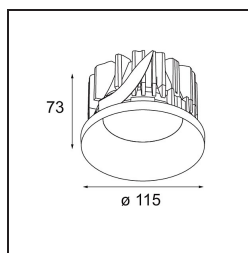

#### Specificaties

Materiaal	12762209
Type Lichtbron	LED
LED type	BRIDGELUX VERO13
LED technologie	Led-COB
CRI	Min. 90
Kleurtemperatuur	2700K
Levensduur	L80B20 bij 50.000 Uur
Lamp inbegrepen	Ja
Aantal Lichtbronnen	1
CIE-fluxcode	97 99 100 100 85
Binning (SDCM)	3
Lichtrichting	Omlaag
Optisch	Reflector
Gemeten gradenbundel (°)	13,5
Ingangsspanning	Aandrijving Gelijktroom Vereist
Elektriciteitsklasse	III
IP-klasse	54
Gloeidraadtest (°C)	960
Binnen/Buiten	Binnen
Toepassing	Plafond, Wand
Montage	Inbouw
Inbouwopening (mm)	∅108
Montagediepte (mm)	100,0
Verstelbaarheid	Not Applicable
Afstand tot Verlicht Voorwerp (m)	0,1
Primaire Kleur & Primaire Afwerking	Wit, Structuur
Brutogewicht (g)	488,0
Stroom driver (mA)	350      500      700
Min. forward voltage (Vf)	29,1      29,9      31,0
Max. forward voltage (Vf)	33,7      34,7      35,8
Connected load (W)	11,0      16,2      23,4
Lumenoutput per lampunit (lm)	1029      1412      1878
Efficiëntie (lm/W)	94      87      80
UGR	14      16      17
Opmerking	• 3500K op verzoek