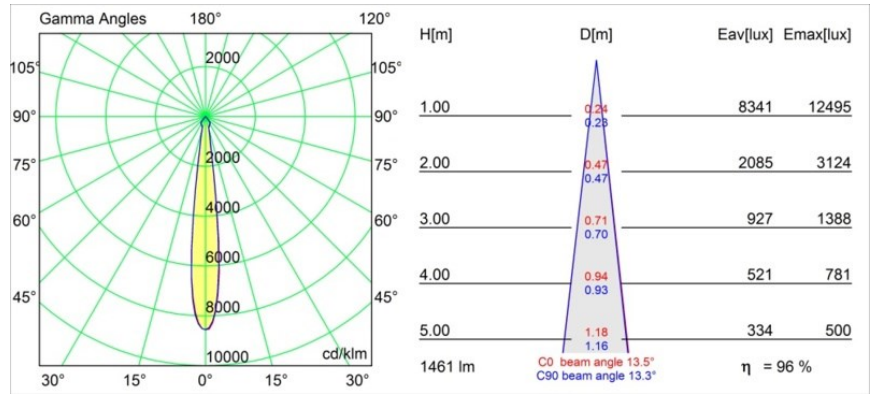

#### Specificaties

Materiaal	12762209
Type Lichtbron	LED
LED type	BRIDGELUX VERO13
LED technologie	Led-COB
CRI	Min. 90
Kleurtemperatuur	2700K
Levensduur	L80B20 bij 50.000 Uur
Lamp inbegrepen	Ja
Aantal Lichtbronnen	1
CIE-fluxcode	97 99 100 100 85
Binning (SDCM)	3
Lichtrichting	Omlaag
Optisch	Reflector
Gemeten gradenbundel (°)	13,5
Ingangsspanning	Aandrijving Gelijktroom Vereist
Elektriciteitsklasse	III
IP-klasse	54
Gloeidraadtest (°C)	960
Binnen/Buiten	Binnen
Toepassing	Plafond, Wand
Montage	Inbouw
Inbouwopening (mm)	108
Montagediepte (mm)	100,0
Verstelbaarheid	Not Applicable
Afstand tot Verlicht Voorwerp (m)	0,1
Primaire Kleur & Primaire Afwerking	Wit, Structuur
Brutogewicht (g)	488,0
Stroom driver (mA)	350      500      700
Min. forward voltage (Vf)	29,1      29,9      31,0
Max. forward voltage (Vf)	33,7      34,7      35,8
Connected load (W)	11,0      16,2      23,4
Lumenoutput per lampunit (lm)	1029      1412      1878
Efficiëntie (lm/W)	94      87      80
UGR	14      16      17
Opmerking	• 3500K op verzoek

**TM30 & CRI Diagrammen**

**Lichtspreading & Stralingsdiagram**

Diagrammen