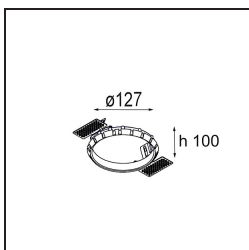

- **12810230** Ring Recessed 115 1x

■ Kies een vereist accessoire