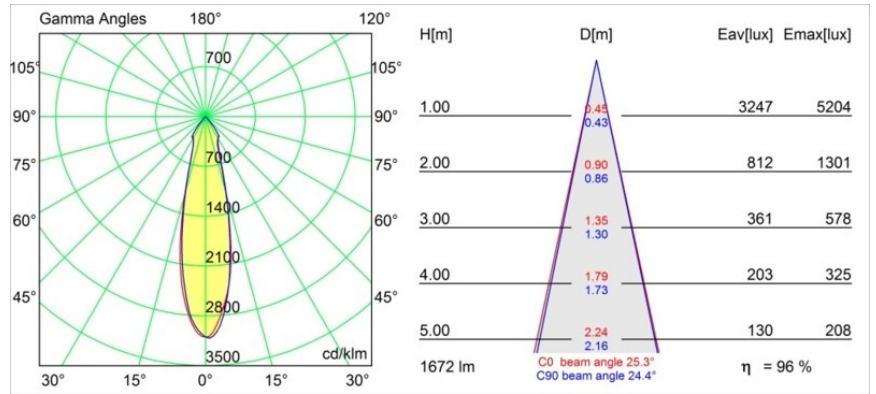

Lichtspreading & Stralingsdiagram