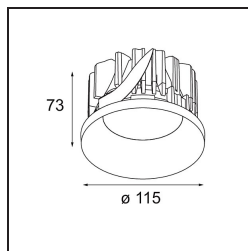

Specifications

Materiale	12762146
Tipo di Sorgente	LED
Tipologia LED	BRIDGELUX VERO13
Tecnologie LED	COB
CRI	Min. 90
Temperatura di colore della luce	4000K
Vita utile	L80B20 @50.000 ore
Lampadina inclusa	Sì
Numero di fonte luminosa	1
Codice di flusso CIE	99 100 100 100 81
Binning (SDCM)	3
Direzione della luce	Diretta
Ottiche	Riflettore
Fascio misurato (°)	25,3
Volt in ingresso	Necessario driver a corrente costante
Classificazione elettrica	III
Grado IP	54
Test filo a caldo (°C)	960
Interno/Esterno	Interno
Applicazione	Soffitto, Parete
Montaggio	Incassato
Foro d'incasso (mm)	ø108
Profondità di montaggio (mm)	100,0
Orientabilità	Not Applicable
Distanza dall'oggetto illuminato (m)	0,1
Colore primario & Finitura primaria	Oro, Opaca
Peso lordo (g)	488,0
Corrente di azionamento (mA)	350 500 700
Min. forward voltage (Vf)	29,1 29,9 31,0
Max. forward voltage (Vf)	33,7 34,7 35,8
Connected load (W)	11,0 16,2 23,4
Flusso luminoso per lampade (lm)	1178 1616 2150
Efficienza (lm/W)	107 99 91