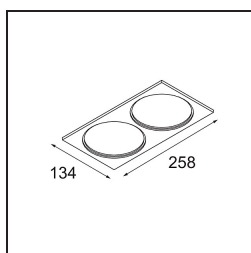

UGR	15	17	17
Commentaire	• 3500K sur demande		

TM30 & CRI diagrammes

Distribution de Lumière & Schéma de Faisceau

Accessoires d'Eclairage décoratives

- 12810009** Mask Smart 115 1x White Structure
- 12810032** Mask Smart 115 1x Black Structure
- 12810046** Mask Smart 115 1x Gold Matt