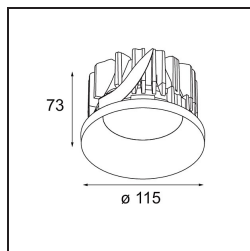

Date
Client
Projet
Type

Smart Kup Recessed 115 1x IP54 LED 4000K Medium DE Gold Matt

Caractéristiques

Matériaux	12762146
Type de Source Lumineuse	LED
Type de LED	BRIDGELUX VERO13
Technologie LED	LED COB
CRI	Min. 90
Température de Couleur	4000K
Durée de Vie	L80B20 à 50 000 heures
Ampoule incluse	Oui
Nombre de Sources Lumineuses	1
Code de flux CIE	99 100 100 100 81
Groupe (SDCM)	3
Direction de la Lumière	Bas
Optique	Réflecteur
Faisceau mesuré (°)	25,3
Tension d'Entrée	Driver à Courant Constant Requis
Classe Électrique	III
Indice de protection IP	54
Essai au fil incandescent (°C)	960
Intérieur/extérieur	Intérieur
Application	Plafond, Mur
Montage	Encastré
Taille de découpe (mm)	108
Profondeur de montage (mm)	100,0
Ajustabilité	Not Applicable
Distance avec l'Objet Éclairé (m)	0,1
Couleur Principale & Finition Principale	Or, Mat
Poids brut (g)	488,0
Courant du driver (mA)	350 500 700
Min. forward voltage (Vf)	29,1 29,9 31,0
Max. forward voltage (Vf)	33,7 34,7 35,8
Connected load (W)	11,0 16,2 23,4
Flux lumineux par lampe (lm)	1178 1616 2150
Efficacité (lm/W)	107 99 91