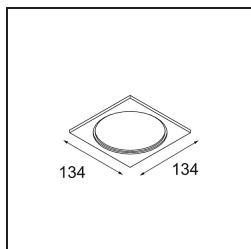

UGR	15	17	17
Commentaire	• 3500K sur demande		

TM30 & CRI diagrammes

Distribution de Lumière & Schéma de Faisceau

Accessoires d'Eclairage décoratives

- 12810009** Mask Smart 115 1x White Structure
- 12810032** Mask Smart 115 1x Black Structure
- 12810046** Mask Smart 115 1x Gold Matt