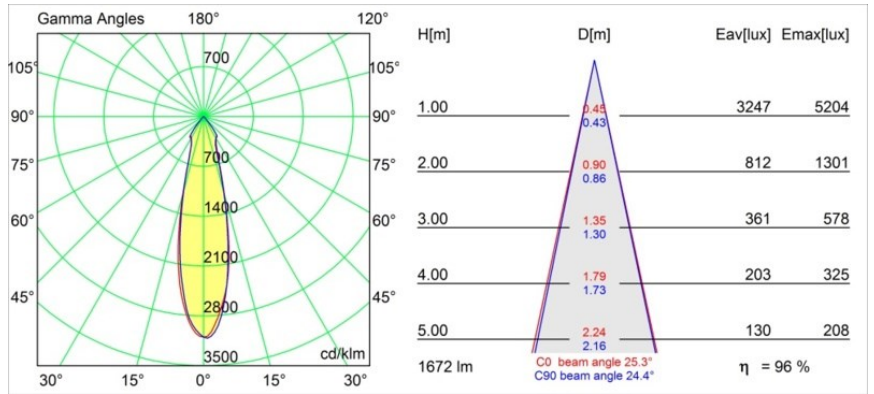

Distribution de Lumière & Schéma de Faisceau