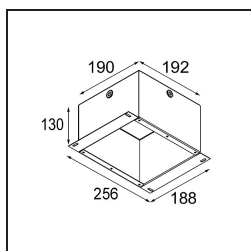

Accessoires d'Eclairage d'installation

- **10889830** Installation Housing 192x190x130