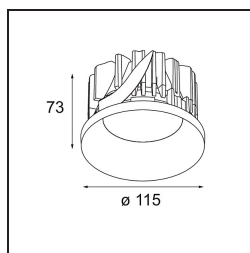

Specifications

Material	12762146
Tipo de fuente de luz	LED
Tipo de LED	BRIDGELUX VERO13
Tecnología LED	COB LED
CRI	Min. 90
Temperatura del color	4000K
Vida Útil	L80B20 @50.000 horas
Lámpara Incluida	Sí
Número de fuentes de luz	1
Código de flujo CIE	99 100 100 100 81
Binning (SDCM)	3
Dirección de la luz	Directo
Óptica	Reflector
Ángulo de Apertura medido (°)	25,3
Voltaje de entrada	Driver de corriente constante requerido
Clasificación eléctrica	III
Clasificación del IP	54
Clasificación de hilo incandescente (°C)	960
Interio/Exterior	Interior
Aplicación	Techo, Pared
Montaje	Empotrado
Tamaño de corte (mm)	ø108
Profundidad de montaje (mm)	100,0
Ajustabilidad	Not Applicable
Distancia al objeto iluminado (m)	0,1
Color principal & Acabado principal	Oro, Mate
Peso bruto (g)	488,0
Corriente de accionamiento (mA)	350 500 700
Min. forward voltage (Vf)	29,1 29,9 31,0
Max. forward voltage (Vf)	33,7 34,7 35,8
Connected load (W)	11,0 16,2 23,4
Flujo luminoso por lámpara (lm)	1178 1616 2150
Eficacia (lm/W)	107 99 91