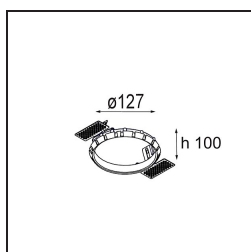

- **12810230** Ring Recessed 115 1x

Wählen Sie das benötigte Zubehör