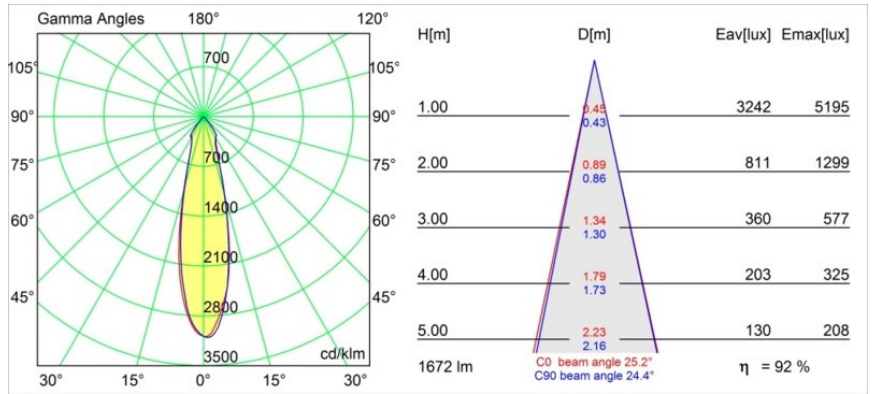

#### Specificaties

Materiaal	12762132
Type Lichtbron	LED
LED type	BRIDGELUX VERO13
LED technologie	Led-COB
CRI	Min. 90
Kleurtemperatuur	4000K
Levensduur	L80B20 bij 50.000 Uur
Lamp inbegrepen	Ja
Aantal Lichtbronnen	1
CIE-fluxcode	100 100 100 100 80
Binning (SDCM)	3
Lichtrichting	Omlaag
Optisch	Reflector
Gemeten gradenbundel (°)	25,2
Ingangsspanning	Aandrijving Gelijkstroom Vereist
Elektriciteitsklasse	III
IP-klasse	54
Gloeidraadtest (°C)	960
Binnen/Buiten	Binnen
Toepassing	Plafond, Wand
Montage	Inbouw
Inbouwopening (mm)	108
Montagediepte (mm)	100,0
Verstelbaarheid	Not Applicable
Afstand tot Verlicht Voorwerp (m)	0,1
Primaire Kleur & Primaire Afwerking	Zwart, Structuur
Brutogewicht (g)	488,0
Stroom driver (mA)	350      500      700
Min. forward voltage (Vf)	29,1      29,9      31,0
Max. forward voltage (Vf)	33,7      34,7      35,8
Connected load (W)	11,0      16,2      23,4
Lumenoutput per lampunit (lm)	1129      1549      2060
Efficiëntie (lm/W)	103      95      87
UGR	14      15      16
Opmerking	• 3500K op verzoek

**TM30 & CRI Diagrammen**

**Lichtspreiding & Stralingsdiagram**

Diagrammen