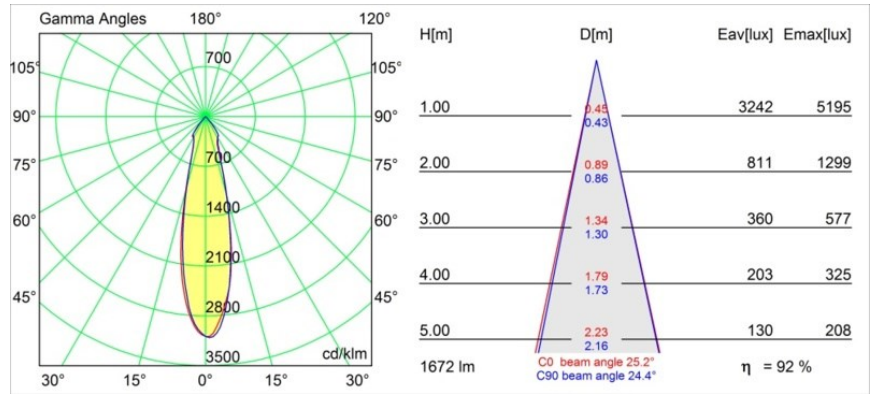

Lichtspreiding & Stralingsdiagram