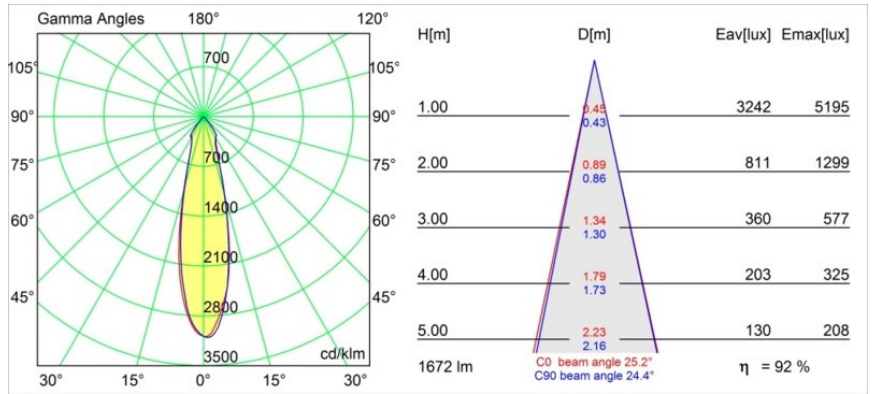

Distribution de Lumière & Schéma de Faisceau