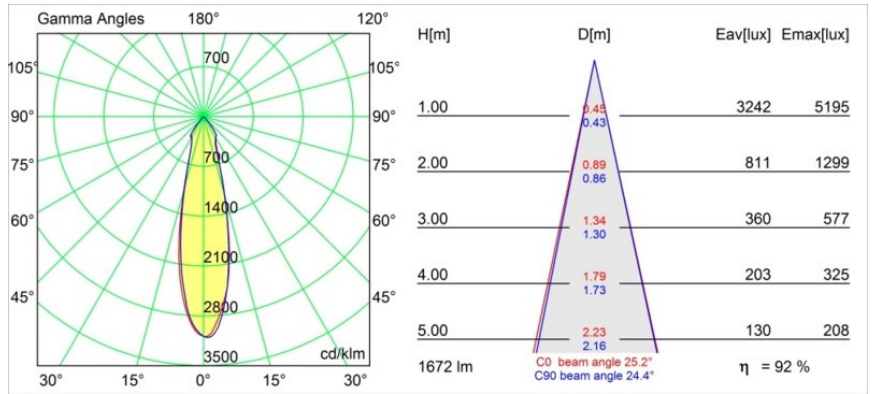

Lichtverteilung und Lichtverteilungskurve