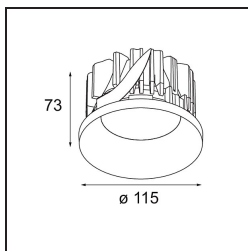

Datum
Kunde
Projekt
Art

Smart Kup Recessed 115 1x IP54 LED 4000K Medium DE Black Structure

Spezifikationen

Material	12762132
Typ der Lichtquelle	LED
LED Typ	BRIDGELUX VERO13
LED-Technologie	COB-LED
CRI	Min. 90
Farbtemperatur	4000K
Lebensdauer	L80 B20 bei 50.000 Stunden
Leuchtmittel enthalten	Ja
Anzahl Lichtquellen	1
CIE-Fluxcode	100 100 100 100 80
Binning (SDCM)	3
Lichtrichtung	Abwärts
Optik	Reflektor
Gemessene Abstrahlwinkel (°)	25,2
Eingangsspannung	Konstantstrom-Treiber erforderlich
Schutzklasse	III
Schutzart	54
Glühdrahtprüfung (°C)	960
Innen/Außen	Innen
Anwendung	Decke, Wand
Montage	Einbau
Ausschnittgröße (mm)	ø108
Einbautiefe (mm)	100,0
Verstellbarkeit	Not Applicable
Abstand zum beleuchteten Objekt (m)	0,1
Primärfarbe & Primäres Finish	Schwarz, Strukturiert
Bruttogewicht (g)	488,0
Antriebsstrom (mA)	350 500 700
Min. forward voltage (Vf)	29,1 29,9 31,0
Max. forward voltage (Vf)	33,7 34,7 35,8
Connected load (W)	11,0 16,2 23,4
Lichtstrom pro Lampe (lm)	1129 1549 2060
Effizienz (lm/W)	103 95 87
UGR	14 15 16
Bemerkung	• 3500K auf Anfrage