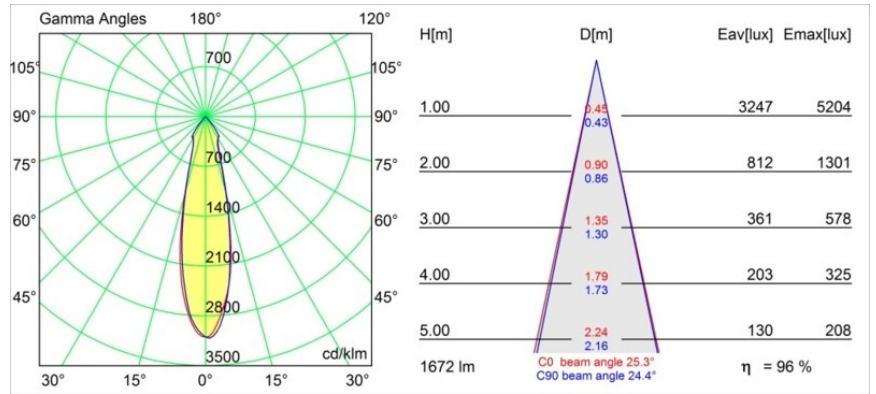

#### Specificaties

Materiaal	12762109
Type Lichtbron	LED
LED type	BRIDGELUX VERO13
LED technologie	Led-COB
CRI	Min. 90
Kleurtemperatuur	4000K
Levensduur	L80B20 bij 50.000 Uur
Lamp inbegrepen	Ja
Aantal Lichtbronnen	1
CIE-fluxcode	97 98 100 100 84
Binning (SDCM)	3
Lichtrichting	Omlaag
Optisch	Reflector
Gemeten gradenbundel (°)	25,3
Ingangsspanning	Aandrijving Gelijktroom Vereist
Elektriciteitsklasse	III
IP-klasse	54
Gloeidraadtest (°C)	960
Binnen/Buiten	Binnen
Toepassing	Plafond, Wand
Montage	Inbouw
Inbouwopening (mm)	108
Montagediepte (mm)	100,0
Verstelbaarheid	Not Applicable
Afstand tot Verlicht Voorwerp (m)	0,1
Primaire Kleur & Primaire Afwerking	Wit, Structuur
Brutogewicht (g)	488,0
Stroom driver (mA)	350      500      700
Min. forward voltage (Vf)	29,1      29,9      31,0
Max. forward voltage (Vf)	33,7      34,7      35,8
Connected load (W)	11,0      16,2      23,4
Lumenoutput per lampunit (lm)	1178      1616      2150
Efficiëntie (lm/W)	107      99      91
UGR	15      17      17
Opmerking	• 3500K op verzoek

**TM30 & CRI Diagrammen**

**Lichtspreiding & Stralingsdiagram**