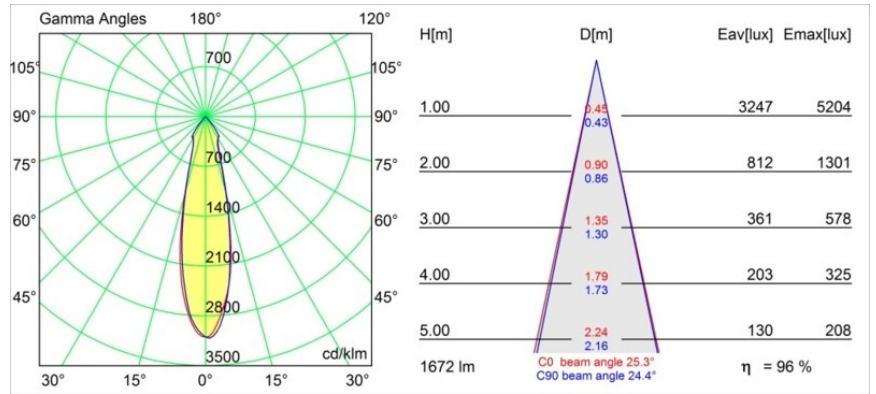

Lichtspreiding & Stralingsdiagram