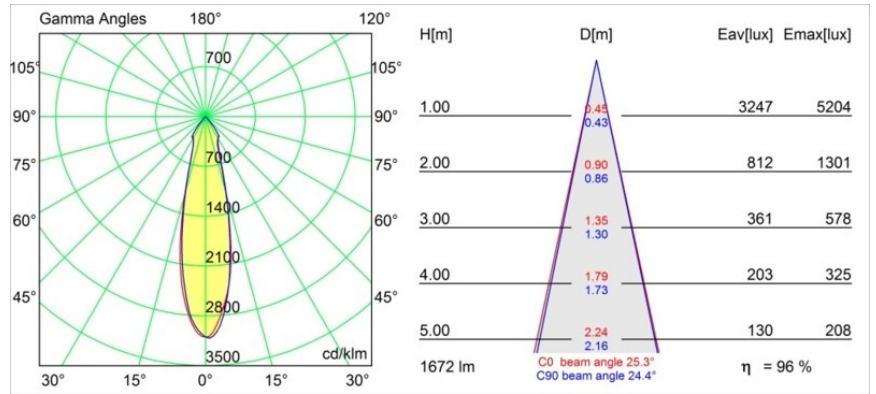

Light distribution & beam diagram