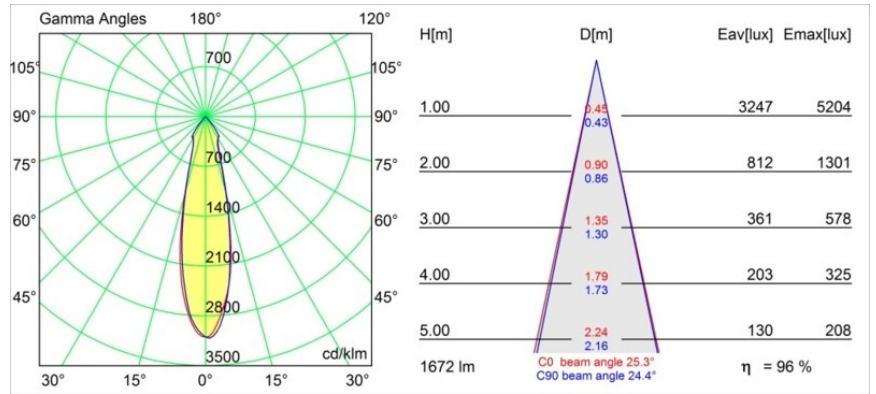

Lichtverteilung und Lichtverteilungskurve