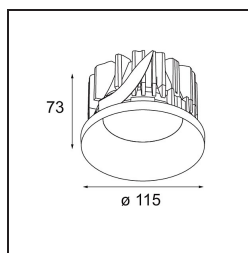

Datum
Klant
Project
Soort

Smart Kup Recessed 115 1x IP54 LED 2700K Medium DE Gold Matt

Specificaties

Materiaal	12762046
Type Lichtbron	LED
LED type	BRIDGELUX VERO13
LED technologie	Led-COB
CRI	Min. 90
Kleurtemperatuur	2700K
Levensduur	L80B20 bij 50.000 Uur
Lamp inbegrepen	Ja
Aantal Lichtbronnen	1
CIE-fluxcode	99 100 100 100 81
Binning (SDCM)	3
Lichtrichting	Omlaag
Optisch	Reflector
Gemeten gradenbundel (°)	25,3
Ingangsspanning	Aandrijving Gelijkstroom Vereist
Elektriciteitsklasse	III
IP-klasse	54
Gloeidraadtest (°C)	960
Binnen/Buiten	Binnen
Toepassing	Plafond, Wand
Montage	Inbouw
Inbouwopening (mm)	Ø108
Montagediepte (mm)	100,0
Verstelbaarheid	Not Applicable
Afstand tot Verlicht Voorwerp (m)	0,1
Primaire Kleur & Primaire Afwerking	Goud, Mat
Brutogewicht (g)	488,0
Stroom driver (mA)	350 500 700
Min. forward voltage (Vf)	29,1 29,9 31,0
Max. forward voltage (Vf)	33,7 34,7 35,8
Connected load (W)	11,0 16,2 23,4
Lumenoutput per lampunit (lm)	1029 1412 1878
Efficiëntie (lm/W)	94 87 80
UGR	15 16 17
Opmerking	• 3500K op verzoek