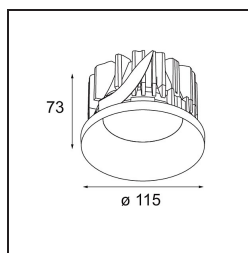

Date
Client
Projet
Type

*Smart Kup Recessed 115 1x IP54 LED 2700K Medium DE Gold Matt*

**Caractéristiques**

Matériaux	12762046
Type de Source Lumineuse	LED
Type de LED	BRIDGELUX VERO13
Technologie LED	LED COB
CRI	Min. 90
Température de Couleur	2700K
Durée de Vie	L80B20 à 50 000 heures
Ampoule incluse	Oui
Nombre de Sources Lumineuses	1
Code de flux CIE	99 100 100 100 81
Groupe ment (SDCM)	3
Direction de la Lumière	Bas
Optique	Réflecteur
Faisceau mesuré (°)	25,3
Tension d'Entrée	Driver à Courant Constant Requis
Classe Électrique	III
Indice de protection IP	54
Essai au fil incandescent (°C)	960
Intérieur/extérieur	Intérieur
Application	Plafond, Mur
Montage	Encastré
Taille de découpe (mm)	108
Profondeur de montage (mm)	100,0
Ajustabilité	Not Applicable
Distance avec l'Objet Éclairé (m)	0,1
Couleur Principale & Finition Principale	Or, Mat
Poids brut (g)	488,0
Courant du driver (mA)	350      500      700
Min. forward voltage (Vf)	29,1      29,9      31,0
Max. forward voltage (Vf)	33,7      34,7      35,8
Connected load (W)	11,0      16,2      23,4
Flux lumineux par lampe (lm)	1029      1412      1878
Efficacité (lm/W)	94      87      80