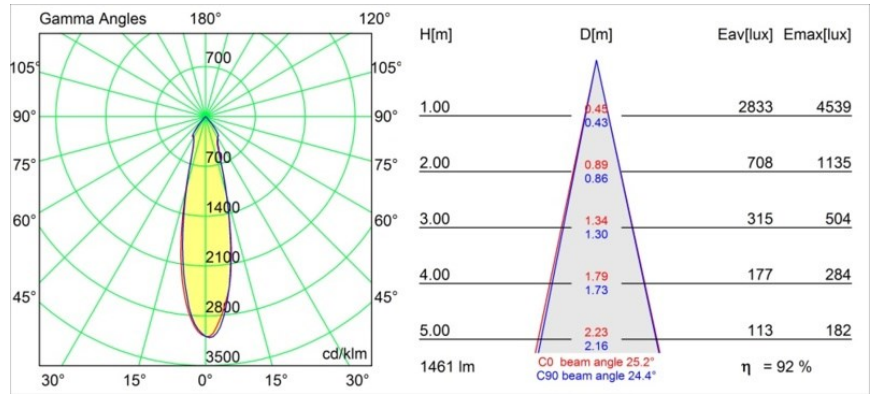

Lichtspreiding & Stralingsdiagram