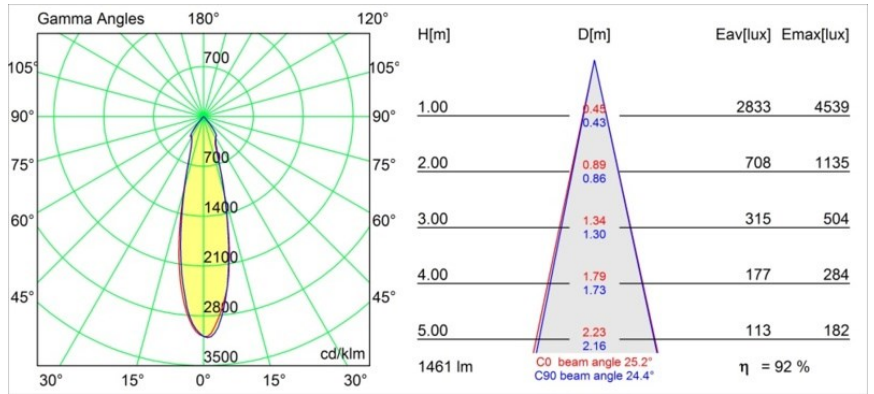

#### Caractéristiques

Matériaux	12762032
Type de Source Lumineuse	LED
Type de LED	BRIDGELUX VERO13
Technologie LED	LED COB
CRI	Min. 90
Température de Couleur	2700K
Durée de Vie	L80B20 à 50 000 heures
Ampoule incluse	Oui
Nombre de Sources Lumineuses	1
Code de flux CIE	100 100 100 100 80
Groupe (SDCM)	3
Direction de la Lumière	Bas
Optique	Réflecteur
Faisceau mesuré (°)	25,2
Tension d'Entrée	Driver à Courant Constant Requis
Classe Électrique	III
Indice de protection IP	54
Essai au fil incandescent (°C)	960
Intérieur/extérieur	Intérieur
Application	Plafond, Mur
Montage	Encastré
Taille de découpe (mm)	ø108
Profondeur de montage (mm)	100,0
Ajustabilité	Not Applicable
Distance avec l'Objet Éclairé (m)	0,1
Couleur Principale & Finition Principale	Noir, Structure
Poids brut (g)	488,0
Courant du driver (mA)	350      500      700
Min. forward voltage (Vf)	29,1      29,9      31,0
Max. forward voltage (Vf)	33,7      34,7      35,8
Connected load (W)	11,0      16,2      23,4
Flux lumineux par lampe (lm)	986      1353      1800
Efficacité (lm/W)	90      83      76