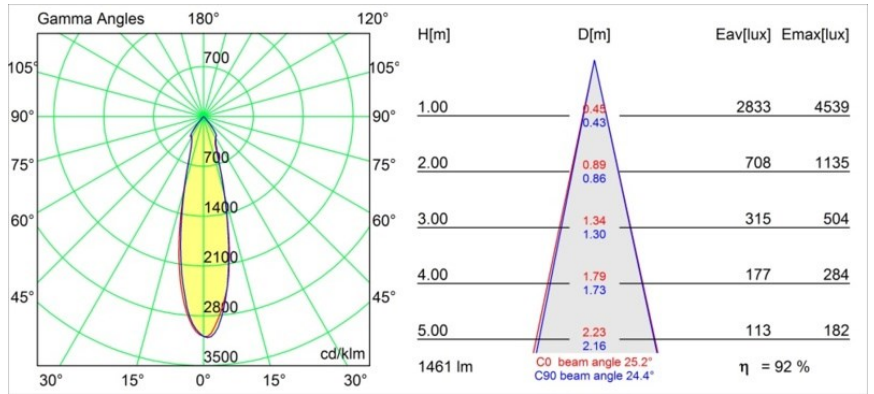

### Specifications

Material	12762032
Tipo de fuente de luz	LED
Tipo de LED	BRIDGELUX VERO13
Tecnología LED	COB LED
CRI	Min. 90
Temperatura del color	2700K
Vida Útil	L80B20 @50.000 horas
Lámpara Incluida	Sí
Número de fuentes de luz	1
Código de flujo CIE	100 100 100 100 80
Binning (SDCM)	3
Dirección de la luz	Directo
Óptica	Reflector
Ángulo de Apertura medido (°)	25,2
Voltaje de entrada	Driver de corriente constante requerido
Clasificación eléctrica	III
Clasificación del IP	54
Clasificación de hilo incandescente (°C)	960
Interio/Exterior	Interior
Aplicación	Techo, Pared
Montaje	Empotrado
Tamaño de corte (mm)	ø108
Profundidad de montaje (mm)	100,0
Ajustabilidad	Not Applicable
Distancia al objeto iluminado (m)	0,1
Color principal & Acabado principal	Negro, Estructura
Peso bruto (g)	488,0
Corriente de accionamiento (mA)	350      500      700
Min. forward voltage (Vf)	29,1      29,9      31,0
Max. forward voltage (Vf)	33,7      34,7      35,8
Connected load (W)	11,0      16,2      23,4
Flujo luminoso por lámpara (lm)	986      1353      1800
Eficacia (lm/W)	90      83      76

---

Índice de deslumbramiento	14	15	16
Remark	• 3500K bajo pedido		

---

**TM30 & CRI diagram**

**Light distribution & beam diagram**

Diagrams

**Accesorios Decorativo**

- 12810009** Mask Smart 115 1x White Structure
- 12810032** Mask Smart 115 1x Black Structure
- 12810046** Mask Smart 115 1x Gold Matt