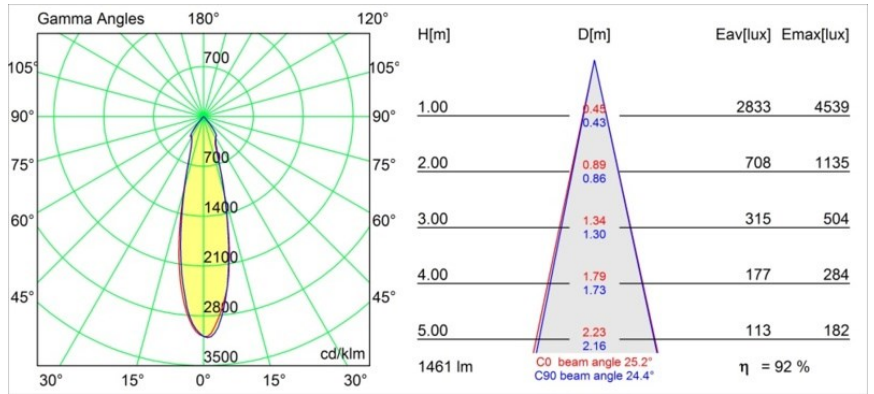

Light distribution & beam diagram