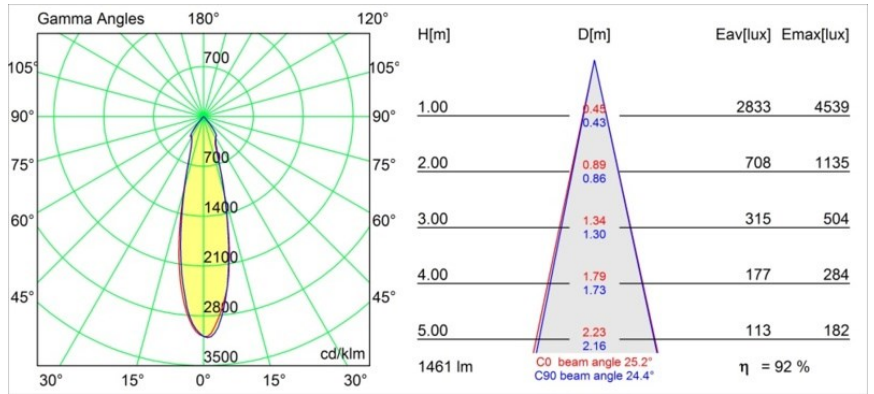

Lichtverteilung und Lichtverteilungskurve