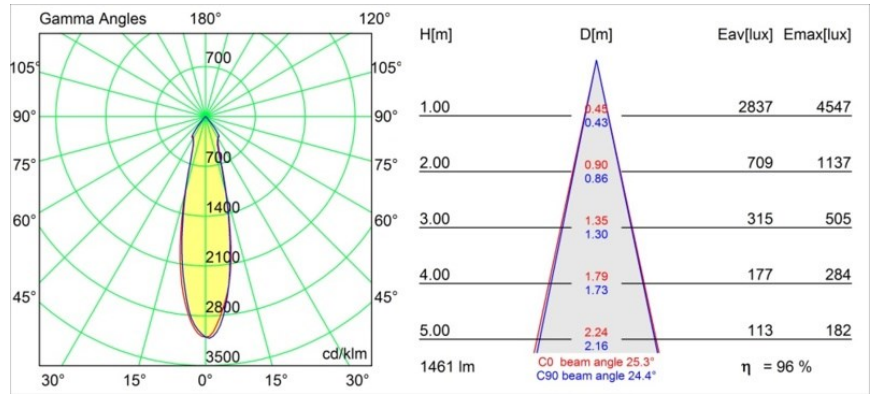

### Specificaties

Materiaal	12762009
Type Lichtbron	LED
LED type	BRIDGELUX VERO13
LED technologie	Led-COB
CRI	Min. 90
Kleurtemperatuur	2700K
Levensduur	L80B20 bij 50.000 Uur
Lamp inbegrepen	Ja
Aantal Lichtbronnen	1
CIE-fluxcode	97 98 100 100 84
Binning (SDCM)	3
Lichtrichting	Omlaag
Optisch	Reflector
Gemeten gradenbundel (°)	25,3
Ingangsspanning	Aandrijving Gelijktroom Vereist
Elektriciteitsklasse	III
IP-klasse	54
Gloeidraadtest (°C)	960
Binnen/Buiten	Binnen
Toepassing	Plafond, Wand
Montage	Inbouw
Inbouwopening (mm)	108
Montagediepte (mm)	100,0
Verstelbaarheid	Not Applicable
Afstand tot Verlicht Voorwerp (m)	0,1
Primaire Kleur & Primaire Afwerking	Wit, Structuur
Brutogewicht (g)	488,0
Stroom driver (mA)	350      500      700
Min. forward voltage (Vf)	29,1      29,9      31,0
Max. forward voltage (Vf)	33,7      34,7      35,8
Connected load (W)	11,0      16,2      23,4
Lumenoutput per lampunit (lm)	1029      1412      1878
Efficiëntie (lm/W)	94      87      80
UGR	15      16      17
Opmerking	• 3500K op verzoek

**TM30 & CRI Diagrammen**

**Lichtspreiding & Stralingsdiagram**