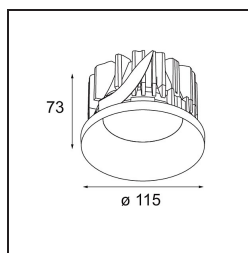

Date
Customer
Project
Type

Smart Kup Recessed 115 1x IP54 LED 2700K Medium DE White Structure

Specifications

Materiale	12762009
Tipo di Sorgente	LED
Tipologia LED	BRIDGELUX VERO13
Tecnologie LED	COB
CRI	Min. 90
Temperatura di colore della luce	2700K
Vita utile	L80B20 @50.000 ore
Lampadina inclusa	Sì
Numero di fonte luminosa	1
Codice di flusso CIE	97 98 100 100 84
Binning (SDCM)	3
Direzione della luce	Diretta
Ottiche	Riflettore
Fascio misurato (°)	25,3
Volt in ingresso	Necessario driver a corrente costante
Classificazione elettrica	III
Grado IP	54
Test filo a caldo (°C)	960
Interno/Esterno	Interno
Applicazione	Soffitto, Parete
Montaggio	Incassato
Foro d'incasso (mm)	Ø108
Profondità di montaggio (mm)	100,0
Orientabilità	Not Applicable
Distanza dall'oggetto illuminato (m)	0,1
Colore primario & Finitura primaria	Bianco, Strutturata
Peso lordo (g)	488,0
Corrente di azionamento (mA)	350 500 700
Min. forward voltage (Vf)	29,1 29,9 31,0
Max. forward voltage (Vf)	33,7 34,7 35,8
Connected load (W)	11,0 16,2 23,4
Flusso luminoso per lampade (lm)	1029 1412 1878
Efficienza (lm/W)	94 87 80