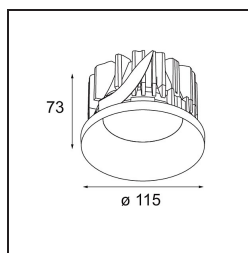

Date
Customer
Project
Type

Smart Kup Recessed 115 1x IP54 LED 2700K Medium DE White Structure

Specifications

Materiale	12762009
Tipo di Sorgente	LED
Tipologia LED	BRIDGELUX VERO13
Tecnologie LED	COB
CRI	Min. 90
Temperatura di colore della luce	2700K
Vita utile	L80B20 @50.000 ore
Lampadina inclusa	Sì
Numero di fonte luminosa	1
Codice di flusso CIE	97 98 100 100 84
Binning (SDCM)	3
Direzione della luce	Diretta
Ottiche	Riflettore
Fascio misurato (°)	25,3
Volt in ingresso	Necessario driver a corrente costante
Classificazione elettrica	III
Grado IP	54
Test filo a caldo (°C)	960
Interno/Esterno	Interno
Applicazione	Soffitto, Parete
Montaggio	Incassato
Foro d'incasso (mm)	ø108
Profondità di montaggio (mm)	100,0
Orientabilità	Not Applicable
Distanza dall'oggetto illuminato (m)	0,1
Colore primario & Finitura primaria	Bianco, Strutturata
Peso lordo (g)	488,0
Corrente di azionamento (mA)	350 500 700
Min. forward voltage (Vf)	29,1 29,9 31,0
Max. forward voltage (Vf)	33,7 34,7 35,8
Connected load (W)	11,0 16,2 23,4
Flusso luminoso per lampade (lm)	1029 1412 1878
Efficienza (lm/W)	94 87 80