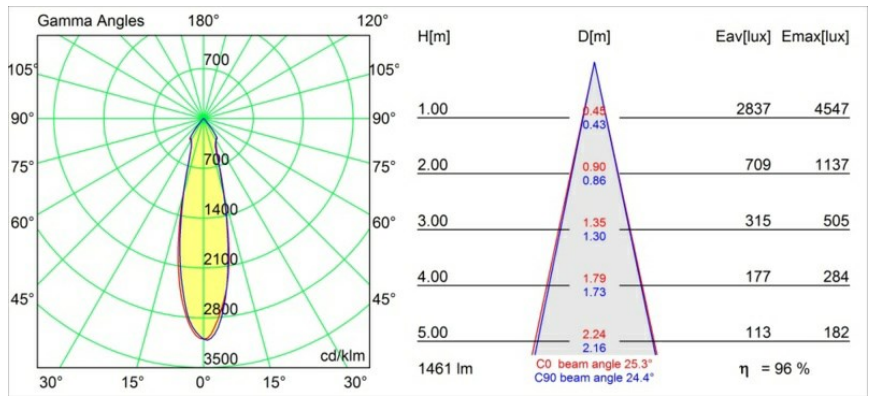

Light distribution & beam diagram