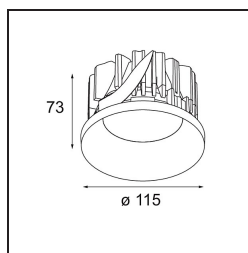

Specifications

Material	12762009
Tipo de fuente de luz	LED
Tipo de LED	BRIDGELUX VERO13
Tecnología LED	COB LED
CRI	Min. 90
Temperatura del color	2700K
Vida Útil	L80B20 @50.000 horas
Lámpara Incluida	Sí
Número de fuentes de luz	1
Código de flujo CIE	97 98 100 100 84
Binning (SDCM)	3
Dirección de la luz	Directo
Óptica	Reflector
Ángulo de Apertura medido (°)	25,3
Voltaje de entrada	Driver de corriente constante requerido
Clasificación eléctrica	III
Clasificación del IP	54
Clasificación de hilo incandescente (°C)	960
Interio/Exterior	Interior
Aplicación	Techo, Pared
Montaje	Empotrado
Tamaño de corte (mm)	ø108
Profundidad de montaje (mm)	100,0
Ajustabilidad	Not Applicable
Distancia al objeto iluminado (m)	0,1
Color principal & Acabado principal	Blanco, Estructura
Peso bruto (g)	488,0
Corriente de accionamiento (mA)	350 500 700
Min. forward voltage (Vf)	29.1 29.9 31.0
Max. forward voltage (Vf)	33.7 34.7 35.8
Connected load (W)	11.0 16.2 23.4
Flujo luminoso por lámpara (lm)	1029 1412 1878
Eficacia (lm/W)	94 87 80