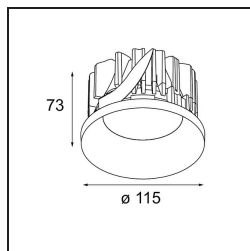

Date
Customer
Project
Type

Smart Kup Recessed 115 1x IP54 LED 2700K Medium DE White Structure

Specifications

Material	12762009
Tipo de fuente de luz	LED
Tipo de LED	BRIDGELUX VERO13
Tecnología LED	COB LED
CRI	Min. 90
Temperatura del color	2700K
Vida Útil	L80B20 @50.000 horas
Lámpara Incluida	Sí
Número de fuentes de luz	1
Binning (SDCM)	3
Dirección de la luz	Directo
Óptica	Reflector
Ángulo de Apertura medido (°)	25,3
Voltaje de entrada	Driver de corriente constante requerido
Clasificación eléctrica	III
Clasificación del IP	54
Clasificación de hilo incandescente (°C)	960
Interio/Exterior	Interior
Aplicación	Techo, Pared
Montaje	Empotrado
Tamaño de corte (mm)	108
Profundidad de montaje (mm)	100,0
Ajustabilidad	Not Applicable
Distancia al objeto iluminado (m)	0,1
Color principal & Acabado principal	Blanco, Estructura
Peso bruto (g)	488,0
Corriente de accionamiento (mA)	350 500 700
Min. forward voltage (Vf)	29,1 29,9 31,0
Max. forward voltage (Vf)	33,7 34,7 35,8
Connected load (W)	11,0 16,2 23,4
Flujo de Salida (lm)	1029 1412 1878
Eficacia (lm/W)	94 87 80
Índice de deslumbramiento	15 16 17