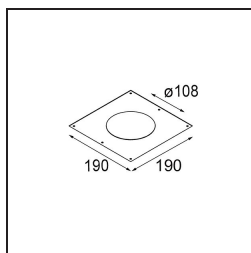

- **12290530** Plaster Kit 190X190 - 108 1x