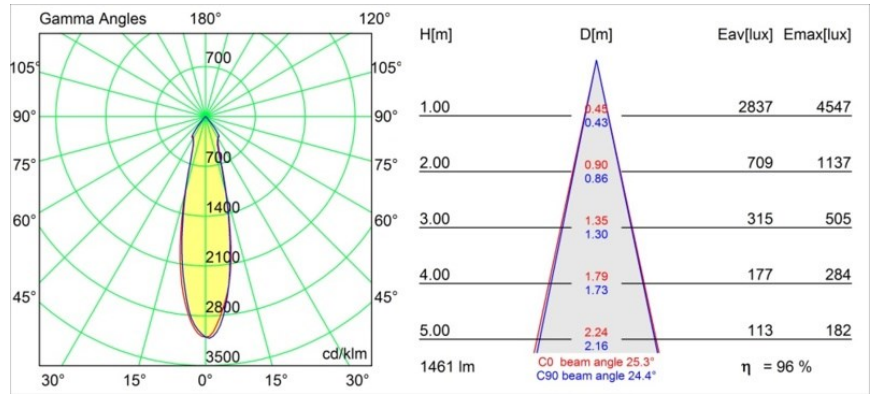

Light distribution & beam diagram