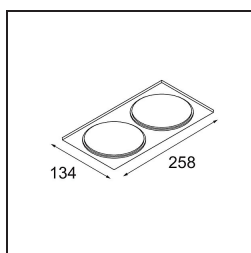

Remark

- 3500K bajo pedido
-

TM30 & CRI diagram

Light distribution & beam diagram

Diagrams

Accesorios Decorativo

- 12810009** Mask Smart 115 1x White Structure
- 12810032** Mask Smart 115 1x Black Structure
- 12810046** Mask Smart 115 1x Gold Matt