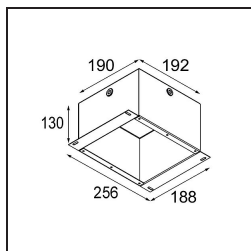

Accesorios Instalación

- **10889830** Installation Housing 192x190x130