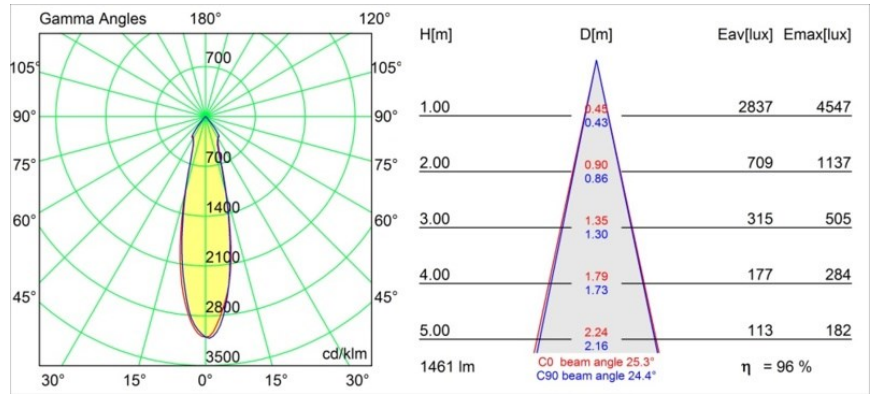

Lichtverteilung und Lichtverteilungskurve