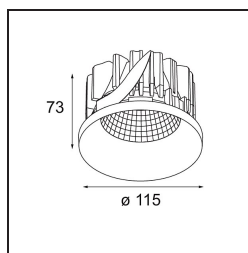

### Specificaties

Materiaal	12761846
Type Lichtbron	LED
LED type	BRIDGELUX VERO13
LED technologie	Led-COB
CRI	Min. 90
Kleurtemperatuur	4000K
Levensduur	L80B20 bij 50.000 Uur
Lamp inbegrepen	Ja
Aantal Lichtbronnen	1
CIE-fluxcode	99 100 100 100 87
Binning (SDCM)	3
Lichtrichting	Omlaag
Optisch	Reflector
Gemeten gradenbundel (°)	39,3
Ingangsspanning	Aandrijving Gelijkstroom Vereist
Elektriciteitsklasse	III
IP-klasse	20
Gloeidraadtest (°C)	960
Binnen/Buiten	Binnen
Toepassing	Plafond, Wand
Montage	Inbouw
Inbouwopening (mm)	108
Montagediepte (mm)	100,0
Verstelbaarheid	Not Applicable
Afstand tot Verlicht Voorwerp (m)	0,1
Primaire Kleur & Primaire Afwerking	Goud, Mat
Brutogewicht (g)	463,0
Stroom driver (mA)	350      500      700
Min. forward voltage (Vf)	29,1      29,9      31,0
Max. forward voltage (Vf)	33,7      34,7      35,8
Connected load (W)	11,0      16,2      23,4
Lumenoutput per lampunit (lm)	1219      1672      2224
Efficiëntie (lm/W)	111      103      94
UGR	16      17      18
Opmerking	• 3500K op verzoek