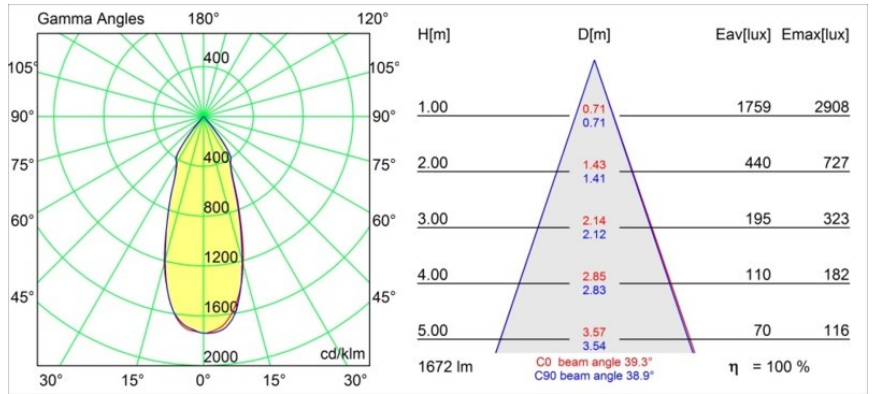

Lichtspreiding & Stralingsdiagram