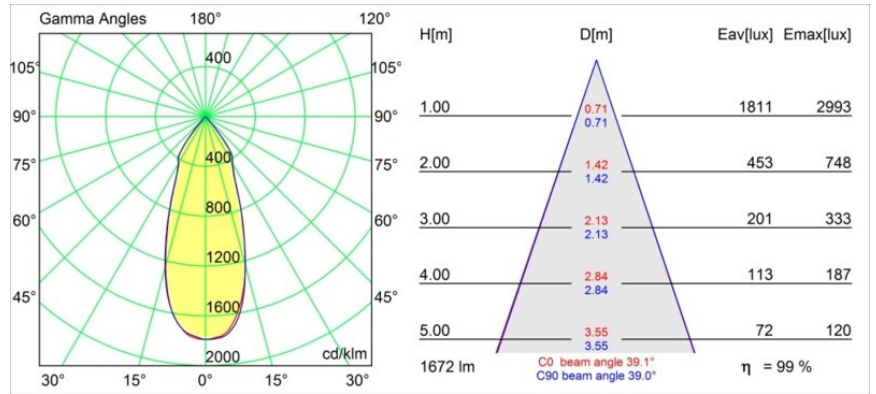

Lichtspreiding & Stralingsdiagram