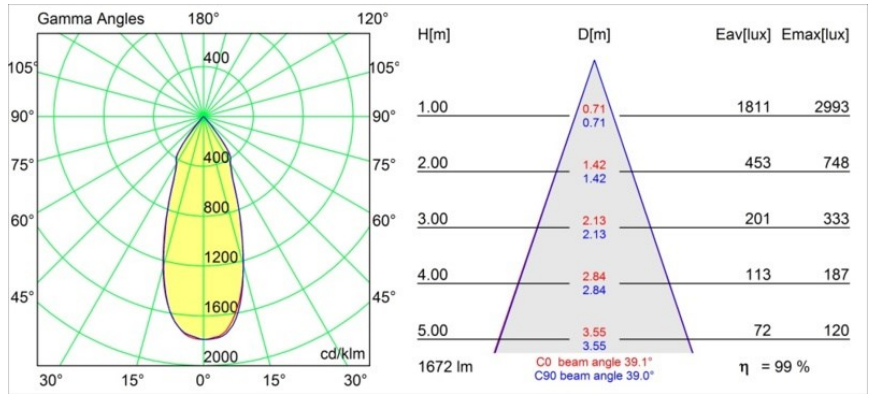

Lichtspreiding & Stralingsdiagram