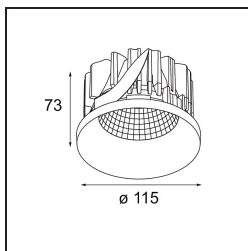

Datum
Klant
Project
Soort

Smart Kup Recessed 115 1x LED 4000K Flood DE Black Structure

Specificaties

Materiaal	12761832
Type Lichtbron	LED
LED type	BRIDGELUX VERO13
LED technologie	Led-COB
CRI	Min. 90
Kleurtemperatuur	4000K
Levensduur	L80B20 bij 50.000 Uur
Lamp inbegrepen	Ja
Aantal Lichtbronnen	1
CIE-fluxcode	100 100 100 100 85
Binning (SDCM)	3
Lichtrichting	Omlaag
Optisch	Reflector
Gemeten gradenbundel (°)	39,1
Ingangsspanning	Aandrijving Gelijkstroom Vereist
Elektriciteitsklasse	III
IP-klasse	20
Gloeidraadtest (°C)	960
Binnen/Buiten	Binnen
Toepassing	Plafond, Wand
Montage	Inbouw
Inbouwopening (mm)	108
Montagediepte (mm)	100,0
Verstelbaarheid	Not Applicable
Afstand tot Verlicht Voorwerp (m)	0,1
Primaire Kleur & Primaire Afwerking	Zwart, Structuur
Brutogewicht (g)	463,0
Stroom driver (mA)	350 500 700
Min. forward voltage (Vf)	29,1 29,9 31,0
Max. forward voltage (Vf)	33,7 34,7 35,8
Connected load (W)	11,0 16,2 23,4
Lumenoutput per lampunit (lm)	1209 1658 2206
Efficiëntie (lm/W)	110 102 93
UGR	15 16 17
Opmerking	• 3500K op verzoek