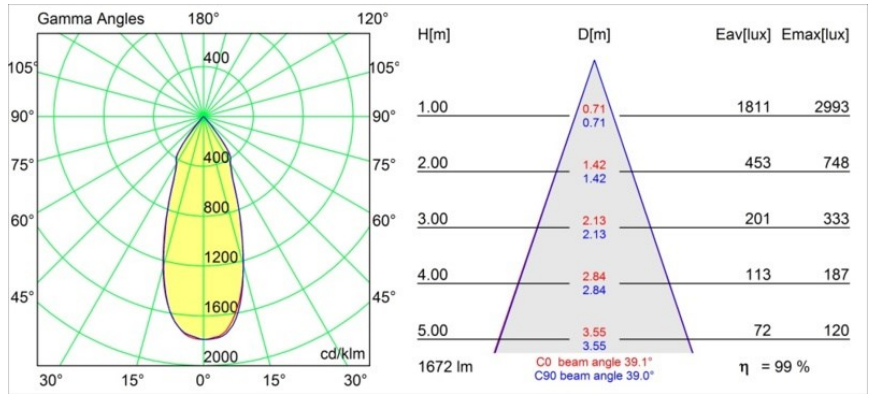

---

UGR	15	16	17
Commentaire	• 3500K sur demande		

---

**TM30 & CRI diagrammes**

**Distribution de Lumière & Schéma de Faisceau**

Diagrammes

**Accessoires d'Eclairage décoratives**

- 12810009** Mask Smart 115 1x White Structure
- 12810032** Mask Smart 115 1x Black Structure
- 12810046** Mask Smart 115 1x Gold Matt