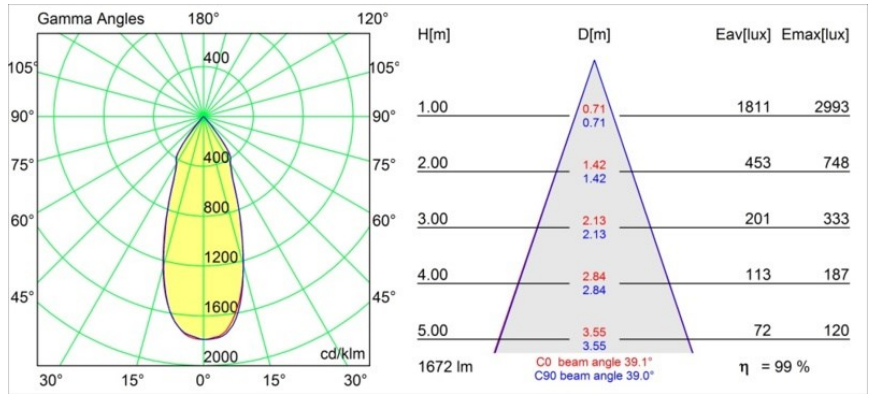

---

Índice de deslumbramiento	15	16	17
Remark	• 3500K bajo pedido		

---

**TM30 & CRI diagram**

**Light distribution & beam diagram**

**Accesorios Decorativo**

- 12810009** Mask Smart 115 1x White Structure
- 12810032** Mask Smart 115 1x Black Structure
- 12810046** Mask Smart 115 1x Gold Matt