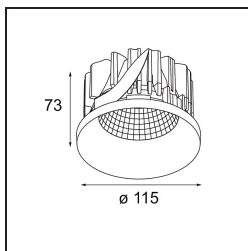

Date
Customer
Project
Type

*Smart Kup Recessed 115 1x LED 4000K Flood DE Black Structure*

**Specifications**

Material	12761832
Tipo de fuente de luz	LED
Tipo de LED	BRIDGELUX VERO13
Tecnología LED	COB LED
CRI	Min. 90
Temperatura del color	4000K
Vida Útil	L80B20 @50.000 horas
Lámpara Incluida	Sí
Número de fuentes de luz	1
Código de flujo CIE	100 100 100 100 85
Binning (SDCM)	3
Dirección de la luz	Directo
Óptica	Reflector
Ángulo de Apertura medido (°)	39,1
Voltaje de entrada	Driver de corriente constante requerido
Clasificación eléctrica	III
Clasificación del IP	20
Clasificación de hilo incandescente (°C)	960
Interio/Exterior	Interior
Aplicación	Techo, Pared
Montaje	Empotrado
Tamaño de corte (mm)	ø108
Profundidad de montaje (mm)	100,0
Ajustabilidad	Not Applicable
Distancia al objeto iluminado (m)	0,1
Color principal & Acabado principal	Negro, Estructura
Peso bruto (g)	463,0
Corriente de accionamiento (mA)	350      500      700
Min. forward voltage (Vf)	29,1      29,9      31,0
Max. forward voltage (Vf)	33,7      34,7      35,8
Connected load (W)	11,0      16,2      23,4
Flujo luminoso por lámpara (lm)	1209      1658      2206
Eficacia (lm/W)	110      102      93