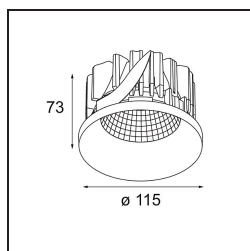

| |
|---------|
| Datum |
| Kunde |
| Projekt |
| Art |

Smart Kup Recessed 115 1x LED 4000K Flood DE Black Structure

Spezifikationen

| | |
|-------------------------------------|------------------------------------|
| Material | 12761832 |
| Typ der Lichtquelle | LED |
| LED Typ | BRIDGELUX VERO13 |
| LED-Technologie | COB-LED |
| CRI | Min. 90 |
| Farbtemperatur | 4000K |
| Lebensdauer | L80 B20 bei 50.000 Stunden |
| Leuchtmittel enthalten | Ja |
| Anzahl Lichtquellen | 1 |
| CIE-Fluxcode | 100 100 100 100 85 |
| Binning (SDCM) | 3 |
| Lichtrichtung | Abwärts |
| Optik | Reflektor |
| Gemessene Abstrahlwinkel (°) | 39,1 |
| Eingangsspannung | Konstantstrom-Treiber erforderlich |
| Schutzklasse | III |
| Schutzart | 20 |
| Glühdrahtprüfung (°C) | 960 |
| Innen/Außen | Innen |
| Anwendung | Decke, Wand |
| Montage | Einbau |
| Ausschnittgröße (mm) | ø108 |
| Einbautiefe (mm) | 100,0 |
| Verstellbarkeit | Not Applicable |
| Abstand zum beleuchteten Objekt (m) | 0,1 |
| Primärfarbe & Primäres Finish | Schwarz, Strukturiert |
| Bruttogewicht (g) | 463,0 |
| Antriebsstrom (mA) | 350 500 700 |
| Min. forward voltage (Vf) | 29,1 29,9 31,0 |
| Max. forward voltage (Vf) | 33,7 34,7 35,8 |
| Connected load (W) | 11,0 16,2 23,4 |
| Lichtstrom pro Lampe (lm) | 1209 1658 2206 |
| Effizienz (lm/W) | 110 102 93 |
| UGR | 15 16 17 |
| Bemerkung | • 3500K auf Anfrage |