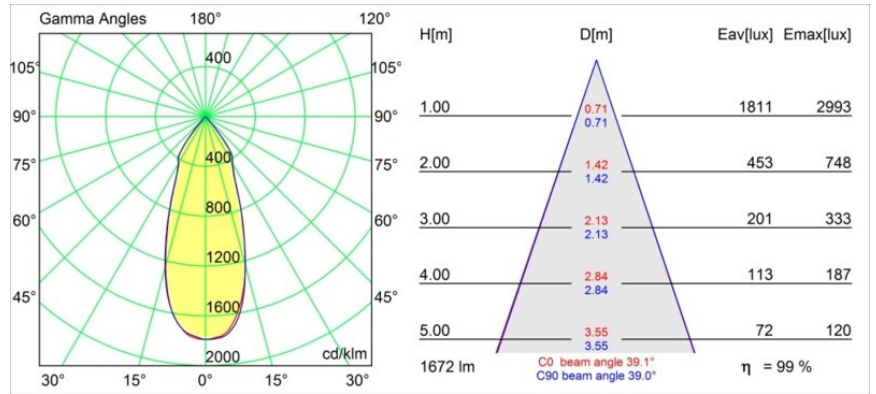

Lichtverteilung und Lichtverteilungskurve