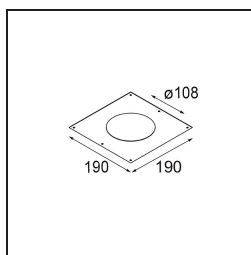

- **12290530** Plaster Kit 190X190 - 108 1x