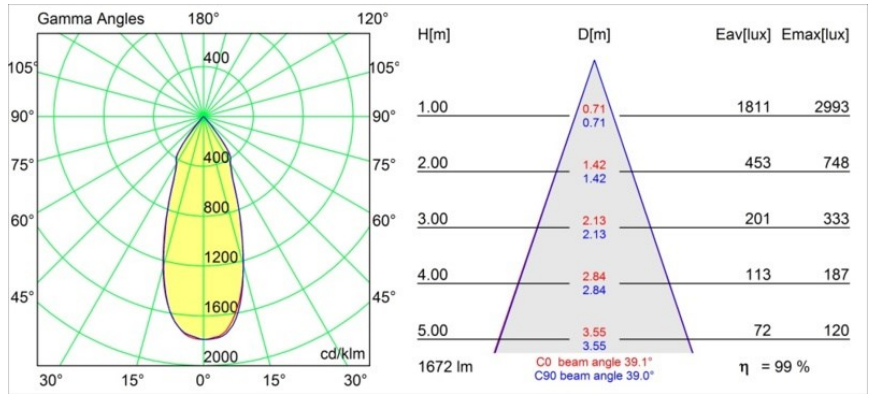

Lichtverteilung und Lichtverteilungskurve