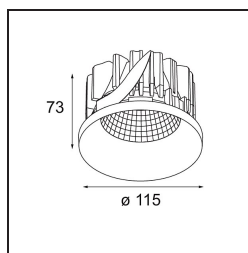

Datum
Klant
Project
Soort

Smart Kup Recessed 115 1x LED 4000K Flood DE White Structure

Specificaties

Materiaal	12761809
Type Lichtbron	LED
LED type	BRIDGELUX VERO13
LED technologie	Led-COB
CRI	Min. 90
Kleurtemperatuur	4000K
Levensduur	L80B20 bij 50.000 Uur
Lamp inbegrepen	Ja
Aantal Lichtbronnen	1
CIE-fluxcode	97 99 100 100 90
Binning (SDCM)	3
Lichtrichting	Omlaag
Optisch	Reflector
Gemeten gradenbundel (°)	39,3
Ingangsspanning	Aandrijving Gelijkstroom Vereist
Elektriciteitsklasse	III
IP-klasse	20
Gloeidraadtest (°C)	960
Binnen/Buiten	Binnen
Toepassing	Plafond, Wand
Montage	Inbouw
Inbouwopening (mm)	ø108
Montagediepte (mm)	100,0
Verstelbaarheid	Not Applicable
Afstand tot Verlicht Voorwerp (m)	0,1
Primaire Kleur & Primaire Afwerking	Wit, Structuur
Brutogewicht (g)	463,0
Stroom driver (mA)	350 500 700
Min. forward voltage (Vf)	29,1 29,9 31,0
Max. forward voltage (Vf)	33,7 34,7 35,8
Connected load (W)	11,0 16,2 23,4
Lumenoutput per lampunit (lm)	1219 1672 2224
Efficiëntie (lm/W)	111 103 94
UGR	16 17 18
Opmerking	• 3500K op verzoek