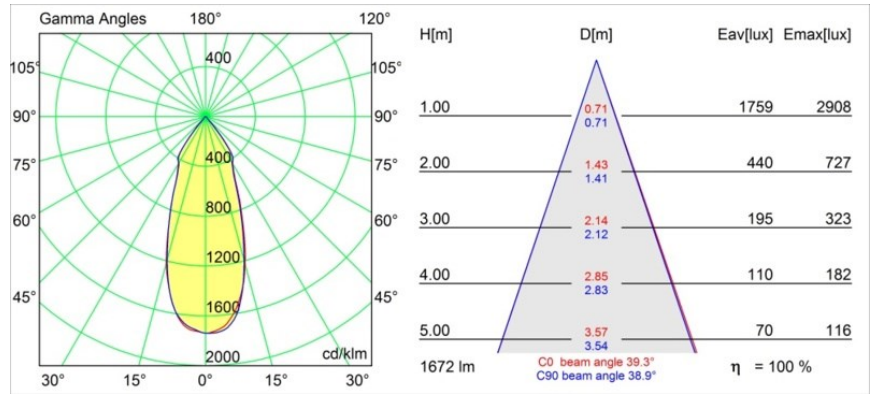

Lichtspreiding & Stralingsdiagram