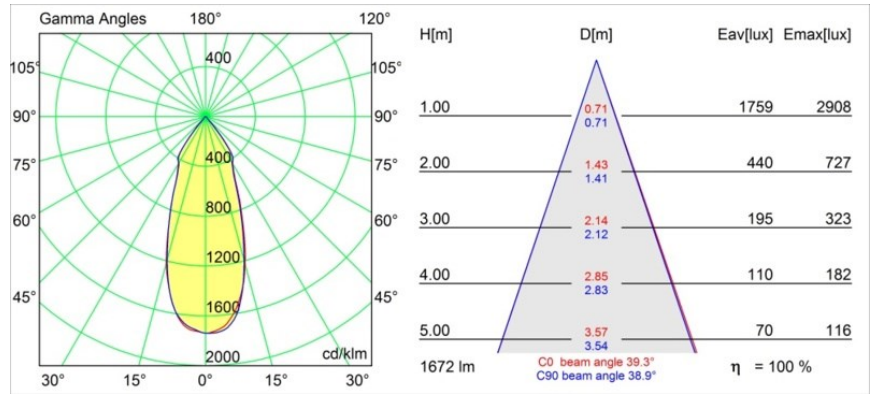

---

Índice de deslumbramiento	16	17	18
Remark	• 3500K bajo pedido		

---

**TM30 & CRI diagram**

**Light distribution & beam diagram**

**Accesorios Decorativo**

- 12810009** Mask Smart 115 1x White Structure
- 12810032** Mask Smart 115 1x Black Structure
- 12810046** Mask Smart 115 1x Gold Matt