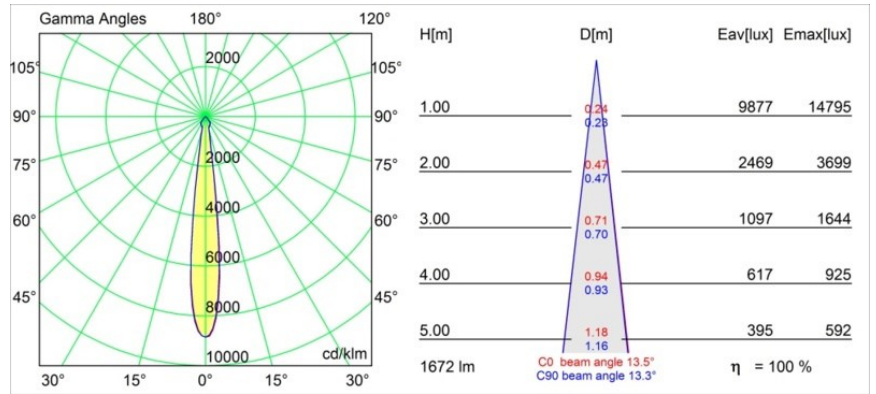

Lichtspreiding & Stralingsdiagram