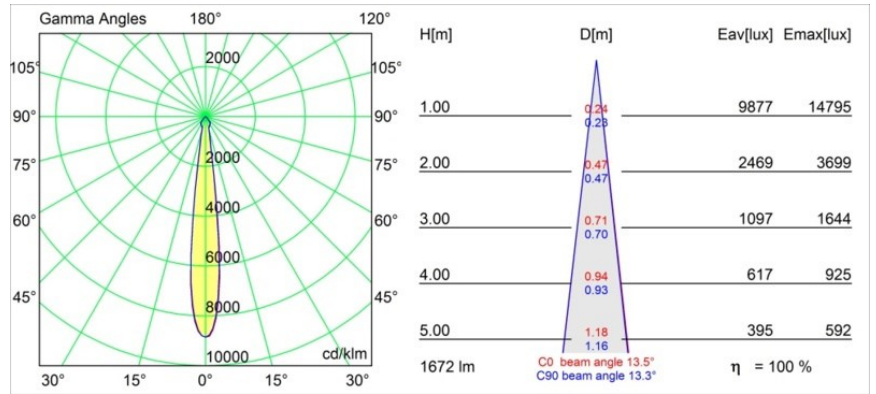

Lichtverteilung und Lichtverteilungskurve