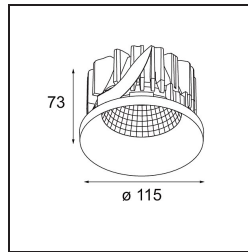

Datum

Klant

Project

Soort

*Smart Kup Recessed 115 1x LED 4000K Spot DE Black Structure*

### Specificaties

Materiaal	12761732
Type Lichtbron	LED
LED type	BRIDGELUX VERO13
LED technologie	Led-COB
CRI	Min. 90
Kleurtemperatuur	4000K
Levensduur	L80B20 bij 50.000 Uur
Lamp inbegrepen	Ja
Aantal Lichtbronnen	1
CIE-fluxcode	100 100 100 100 87
Binning (SDCM)	3
Lichtrichting	Omlaag
Optisch	Reflector
Gemeten gradenbundel (°)	13,4
Ingangsspanning	Aandrijving Gelijkstroom Vereist
Elektriciteitsklasse	III
IP-klasse	20
Gloeidraadtest (°C)	960
Binnen/Buiten	Binnen
Toepassing	Plafond, Wand
Montage	Inbouw
Inbouwopening (mm)	Ø108
Montagediepte (mm)	100,0
Verstelbaarheid	Not Applicable
Afstand tot Verlicht Voorwerp (m)	0,1
Primaire Kleur & Primaire Afwerking	Zwart, Structuur
Brutogewicht (g)	463,0
Stroom driver (mA)	350      500      700
Min. forward voltage (Vf)	29,1      29,9      31,0
Max. forward voltage (Vf)	33,7      34,7      35,8
Connected load (W)	11,0      16,2      23,4
Lumenoutput per lampunit (lm)	1188      1630      2168
Efficiëntie (lm/W)	108      100      92
UGR	15      16      17
Opmerking	• 3500K op verzoek