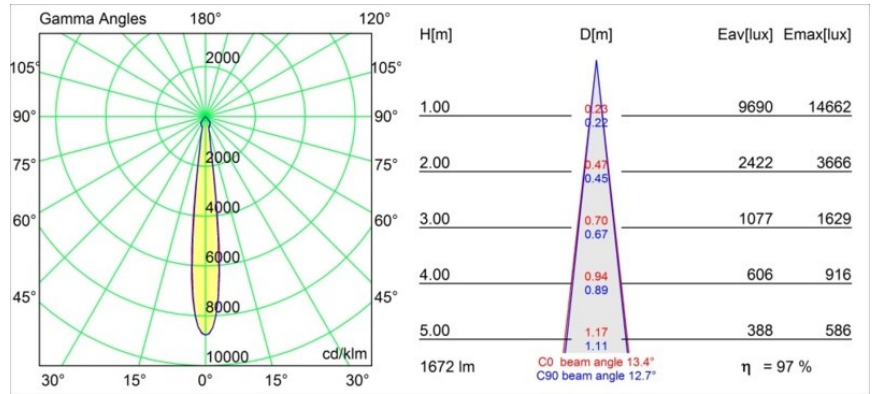

Lichtspreiding & Stralingsdiagram