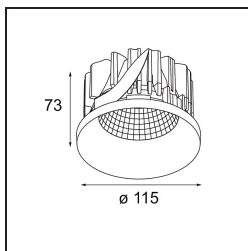

Datum
Kunde
Projekt
Art

Smart Kup Recessed 115 1x LED 4000K Spot DE White Structure

Spezifikationen

Material	12761709
Typ der Lichtquelle	LED
LED Typ	BRIDGELUX VERO13
LED-Technologie	COB-LED
CRI	Min. 90
Farbtemperatur	4000K
Lebensdauer	L80 B20 bei 50.000 Stunden
Leuchtmittel enthalten	Ja
Anzahl Lichtquellen	1
CIE-Fluxcode	97 99 100 100 90
Binning (SDCM)	3
Lichtrichtung	Abwärts
Optik	Reflektor
Gemessene Abstrahlwinkel (°)	13,5
Eingangsspannung	Konstantstrom-Treiber erforderlich
Schutzklasse	III
Schutzart	20
Glühdrahtprüfung (°C)	960
Innen/Außen	Innen
Anwendung	Decke, Wand
Montage	Einbau
Ausschnittgröße (mm)	ø108
Einbautiefe (mm)	100,0
Verstellbarkeit	Not Applicable
Abstand zum beleuchteten Objekt (m)	0,1
Primärfarbe & Primäres Finish	Weiß, Strukturiert
Bruttogewicht (g)	463,0
Antriebsstrom (mA)	350 500 700
Min. forward voltage (Vf)	29,1 29,9 31,0
Max. forward voltage (Vf)	33,7 34,7 35,8
Connected load (W)	11,0 16,2 23,4
Lichtstrom pro Lampe (lm)	1219 1672 2224
Effizienz (lm/W)	111 103 94
UGR	15 16 17
Bemerkung	• 3500K auf Anfrage