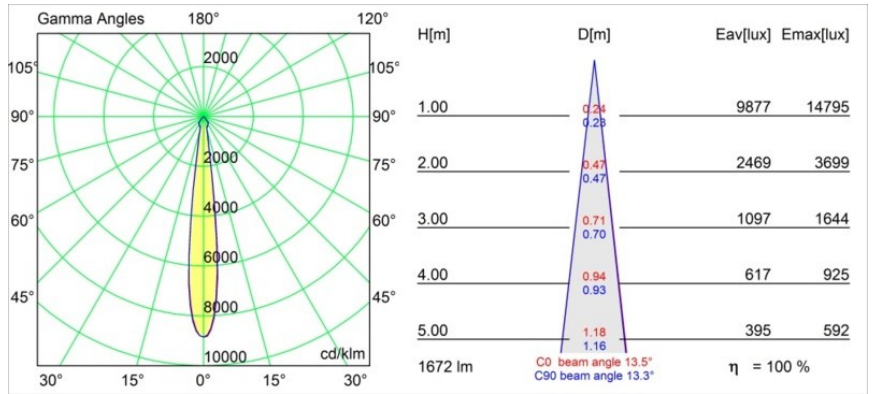

Lichtverteilung und Lichtverteilungskurve