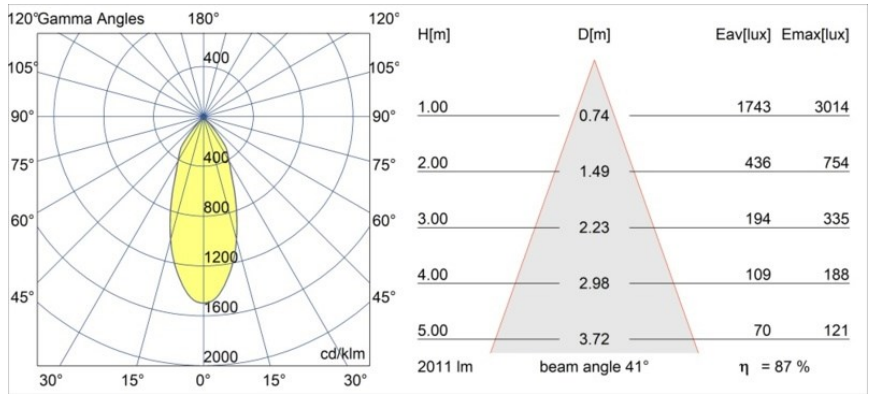

---

UGR	19	20	21
Commentaire	• 3500K sur demande		

---

TM30 & CRI diagrammes

Distribution de Lumière & Schéma de Faisceau

**Accessoires d'Eclairage décoratives**

- 12810009** Mask Smart 115 1x White Structure
- 12810032** Mask Smart 115 1x Black Structure
- 12810046** Mask Smart 115 1x Gold Matt