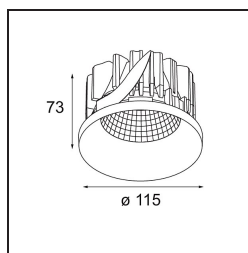

#### Specificaties

Materiaal	12761632
Type Lichtbron	LED
LED type	BRIDGELUX VERO13 G8
LED technologie	Led-COB
CRI	Min. 90
Kleurtemperatuur	3000K
Levensduur	L80B10 bij 50.000 Uur
Lamp inbegrepen	Ja
Aantal Lichtbronnen	1
CIE-fluxcode	100 100 100 100 85
Binning (SDCM)	2
Lichtrichting	Omlaag
Optisch	Reflector
Gemeten gradenbundel (°)	41,0
Ingangsspanning	Aandrijving Gelijkstroom Vereist
Elektriciteitsklasse	III
IP-klasse	20
Gloeidraadtest (°C)	960
Binnen/Buiten	Binnen
Toepassing	Plafond, Wand
Montage	Inbouw
Inbouwopening (mm)	ø108
Montagediepte (mm)	100,0
Verstelbaarheid	Not Applicable
Afstand tot Verlicht Voorwerp (m)	0,1
Primaire Kleur & Primaire Afwerking	Zwart, Structuur
Brutogewicht (g)	463,0
Stroom driver (mA)	350      500      700
Min. forward voltage (Vf)	28,3      29,0      29,7
Max. forward voltage (Vf)	32,9      33,6      34,5
Connected load (W)	10,7      15,7      22,5
Lumenoutput per lampunit (lm)	1258      1716      2246
Efficiëntie (lm/W)	118      109      100
UGR	18      20      20
Opmerking	• 3500K op verzoek