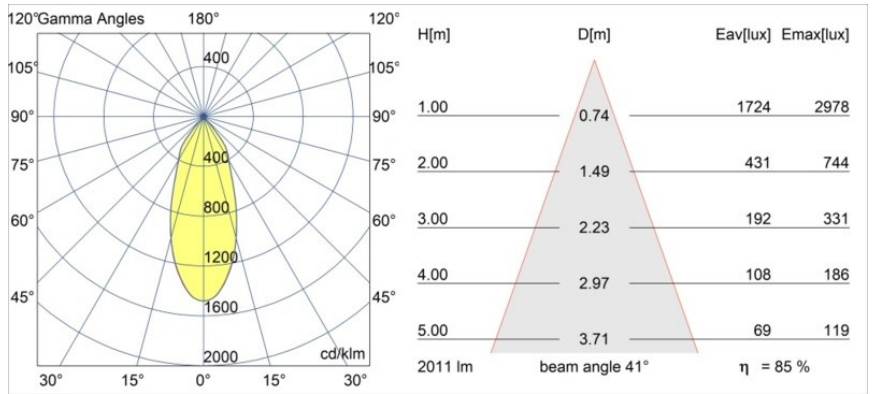

Lichtspreiding & Stralingsdiagram