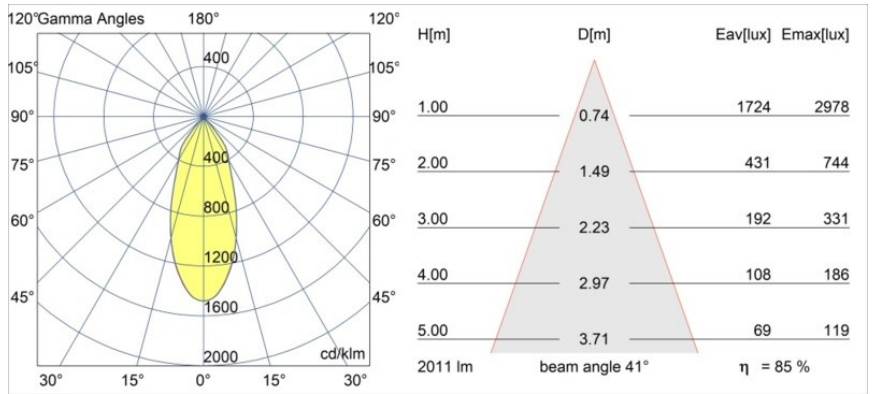

---

UGR	18	20	20
Commentaire	• 3500K sur demande		

---

**TM30 & CRI diagrammes**

**Distribution de Lumière & Schéma de Faisceau**

**Accessoires d'Eclairage décoratives**

- 12810009** Mask Smart 115 1x White Structure
- 12810032** Mask Smart 115 1x Black Structure
- 12810046** Mask Smart 115 1x Gold Matt