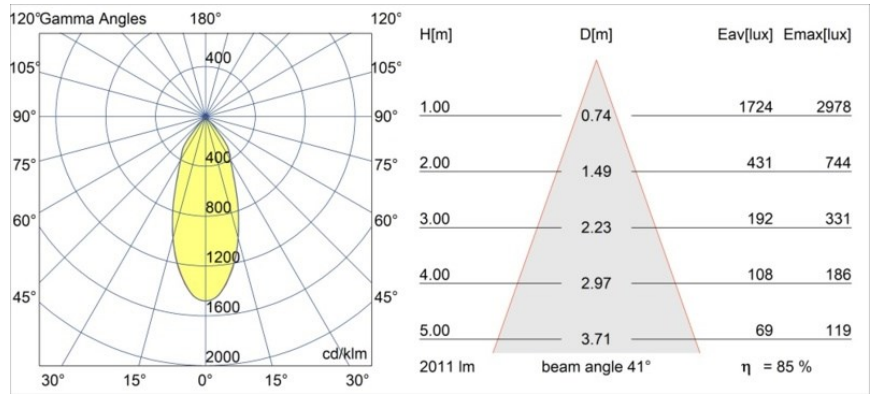

Lichtverteilung und Lichtverteilungskurve