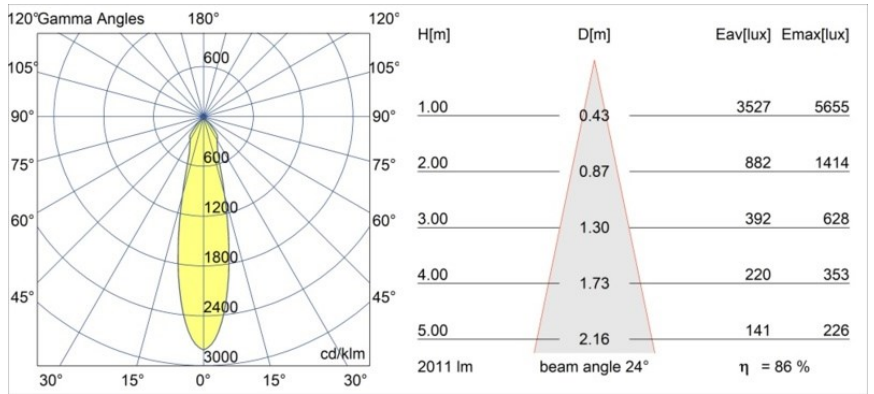

Lichtspreading & Stralingsdiagram