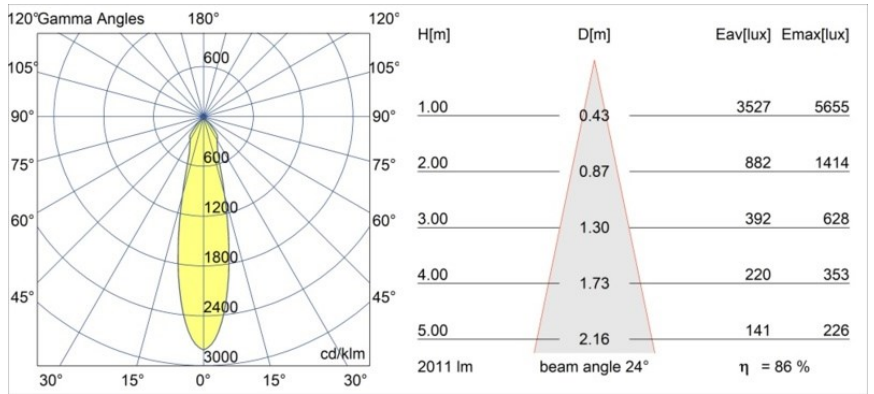

Light distribution & beam diagram