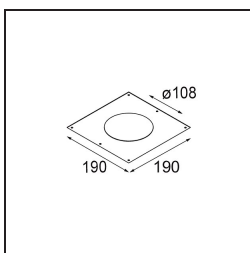

- **12290530** Plaster Kit 190X190 - 108 1x