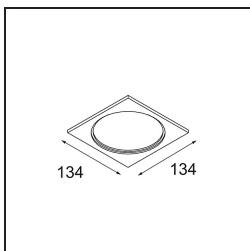

Specifications

Material	12761546
Tipo de fuente de luz	LED
Tipo de LED	BRIDGELUX VERO13 G8
Tecnología LED	COB LED
CRI	Min. 90
Temperatura del color	3000K
Vida Útil	L80B10 @50.000 horas
Lámpara Incluida	Sí
Número de fuentes de luz	1
Código de flujo CIE	99 100 100 100 86
Binning (SDCM)	2
Dirección de la luz	Directo
Óptica	Reflector
Ángulo de Apertura medido (°)	24,0
Voltaje de entrada	Driver de corriente constante requerido
Clasificación eléctrica	III
Clasificación del IP	20
Clasificación de hilo incandescente (°C)	960
Interio/Exterior	Interior
Aplicación	Techo, Pared
Montaje	Empotrado
Tamaño de corte (mm)	ø108
Profundidad de montaje (mm)	100,0
Ajustabilidad	Not Applicable
Distancia al objeto iluminado (m)	0,1
Color principal & Acabado principal	Oro, Mate
Peso bruto (g)	463,0
Corriente de accionamiento (mA)	350 500 700
Min. forward voltage (Vf)	28,3 29,0 29,7
Max. forward voltage (Vf)	32,9 33,6 34,5
Connected load (W)	10,7 15,7 22,5
Flujo luminoso por lámpara (lm)	1268 1730 2263
Eficacia (lm/W)	118 110 101

Índice de deslumbramiento	18	19	20
------------------------------	----	----	----

Remark	• 3500K bajo pedido
--------	---------------------

TM30 & CRI diagram

Light distribution & beam diagram

Diagrams

Accesorios Decorativo