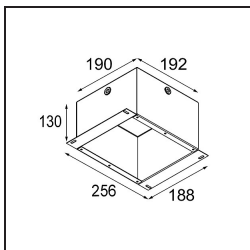

Accesorios Instalación

- **10889830** Installation Housing 192x190x130