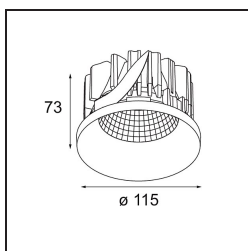

Specifications

Material	12761546
Tipo de fuente de luz	LED
Tipo de LED	BRIDGELUX VERO13 G8
Tecnología LED	COB LED
CRI	Min. 90
Temperatura del color	3000K
Vida Útil	L80B10 @50.000 horas
Lámpara Incluida	Sí
Número de fuentes de luz	1
Código de flujo CIE	99 100 100 100 86
Binning (SDCM)	2
Dirección de la luz	Directo
Óptica	Reflector
Ángulo de Apertura medido (°)	24,0
Voltaje de entrada	Driver de corriente constante requerido
Clasificación eléctrica	III
Clasificación del IP	20
Clasificación de hilo incandescente (°C)	960
Interio/Exterior	Interior
Aplicación	Techo, Pared
Montaje	Empotrado
Tamaño de corte (mm)	ø108
Profundidad de montaje (mm)	100,0
Ajustabilidad	Not Applicable
Distancia al objeto iluminado (m)	0,1
Color principal & Acabado principal	Oro, Mate
Peso bruto (g)	463,0
Corriente de accionamiento (mA)	350 500 700
Min. forward voltage (Vf)	28,3 29,0 29,7
Max. forward voltage (Vf)	32,9 33,6 34,5
Connected load (W)	10,7 15,7 22,5
Flujo luminoso por lámpara (lm)	1268 1730 2263
Eficacia (lm/W)	118 110 101