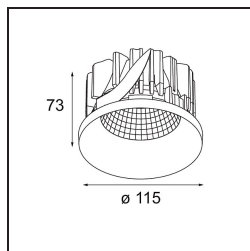

Specificaties

Materiaal	12761532
Type Lichtbron	LED
LED type	BRIDGELUX VERO13 G8
LED technologie	Led-COB
CRI	Min. 90
Kleurtemperatuur	3000K
Levensduur	L80B10 bij 50.000 Uur
Lamp inbegrepen	Ja
Aantal Lichtbronnen	1
CIE-fluxcode	100 100 100 100 84
Binning (SDCM)	2
Lichtrichting	Omlaag
Optisch	Reflector
Gemeten gradenbundel (°)	24,0
Ingangsspanning	Aandrijving Gelijktroom Vereist
Elektriciteitsklasse	III
IP-klasse	20
Gloeidraadtest (°C)	960
Binnen/Buiten	Binnen
Toepassing	Plafond, Wand
Montage	Inbouw
Inbouwopening (mm)	ø108
Montagediepte (mm)	100,0
Verstelbaarheid	Not Applicable
Afstand tot Verlicht Voorwerp (m)	0,1
Primaire Kleur & Primaire Afwerking	Zwart, Structuur
Brutogewicht (g)	463,0
Stroom driver (mA)	350 500 700
Min. forward voltage (Vf)	28,3 29,0 29,7
Max. forward voltage (Vf)	32,9 33,6 34,5
Connected load (W)	10,7 15,7 22,5
Lumenoutput per lampunit (lm)	1245 1698 2221
Efficiëntie (lm/W)	116 108 99
UGR	18 19 20
Opmerking	• 3500K op verzoek