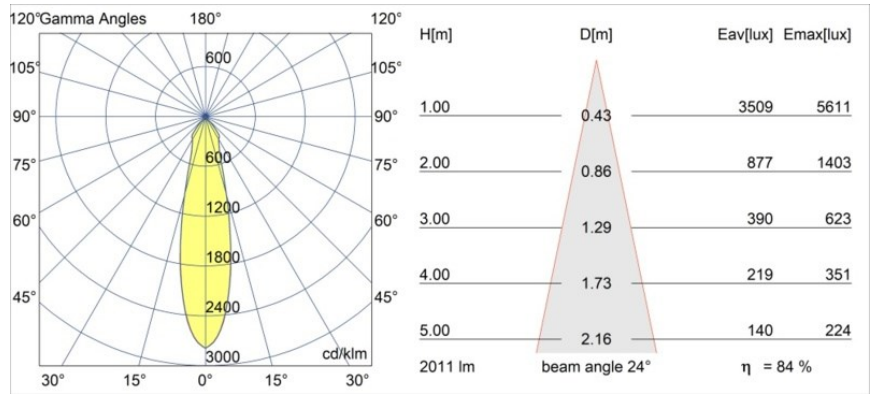

Lichtspreiding & Stralingsdiagram