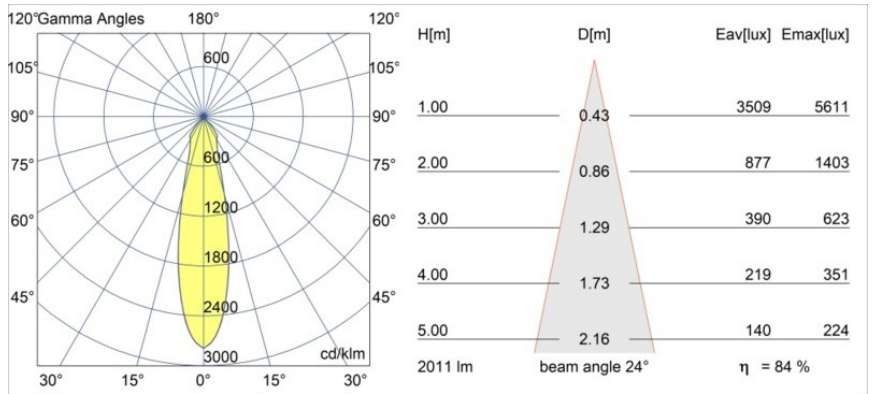

---

Índice de deslumbramiento	18	19	20
Remark	• 3500K bajo pedido		

---

**TM30 & CRI diagram**

**Light distribution & beam diagram**

**Accesorios Decorativo**

- 12810009** Mask Smart 115 1x White Structure
- 12810032** Mask Smart 115 1x Black Structure
- 12810046** Mask Smart 115 1x Gold Matt