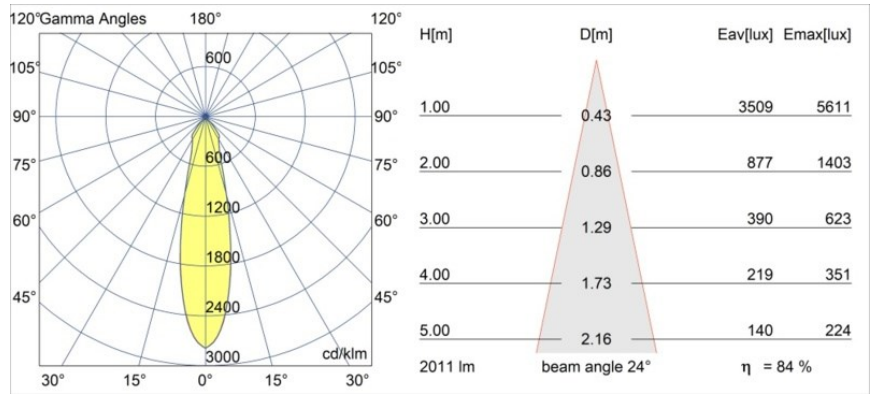

Lichtverteilung und Lichtverteilungskurve