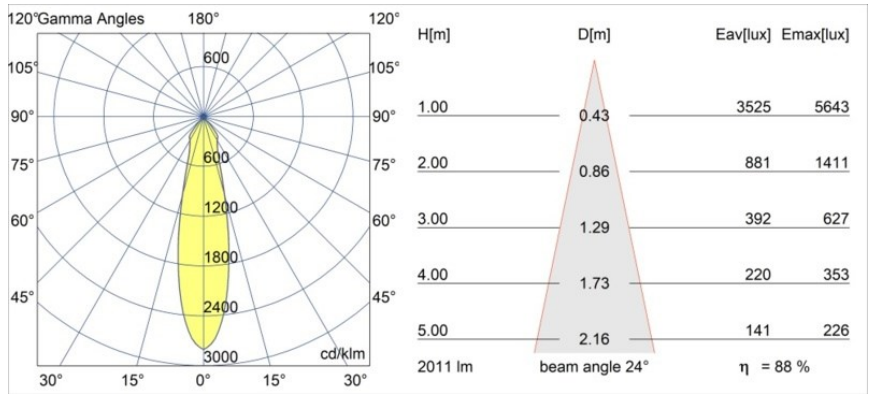

Lichtspreiding & Stralingsdiagram