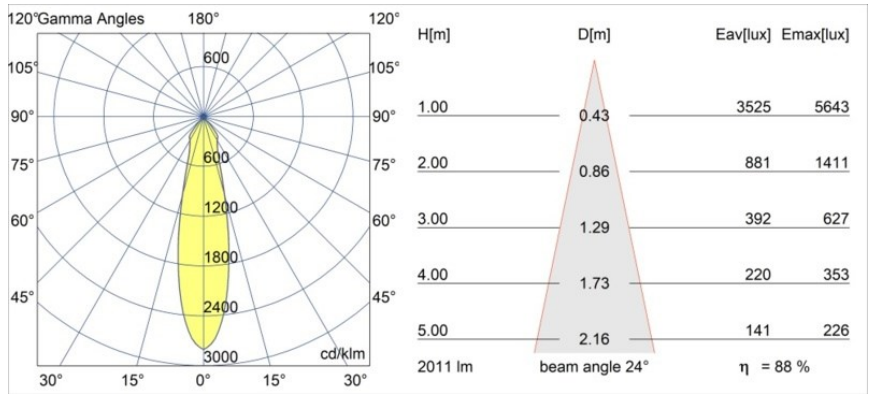

Light distribution & beam diagram