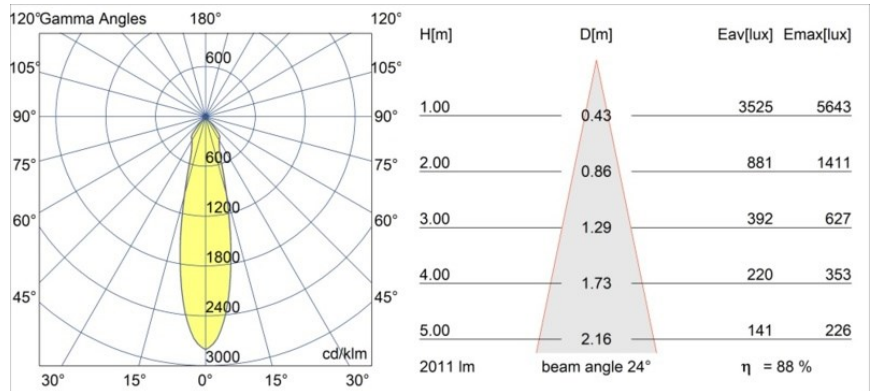

Lichtverteilung und Lichtverteilungskurve