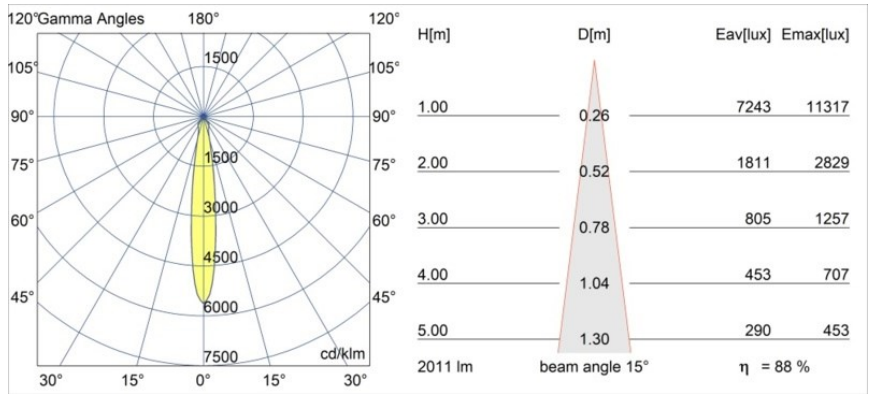

Lichtspreading & Stralingsdiagram