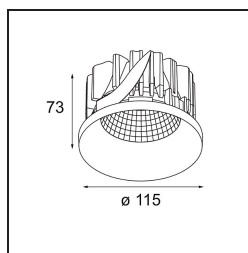

Specificaties

Materiaal	12761446
Type Lichtbron	LED
LED type	BRIDGELUX VERO13 G8
LED technologie	Led-COB
CRI	Min. 90
Kleurtemperatuur	3000K
Levensduur	L80B10 bij 50.000 Uur
Lamp inbegrepen	Ja
Aantal Lichtbronnen	1
CIE-fluxcode	99 100 100 100 88
Binning (SDCM)	2
Lichtrichting	Omlaag
Optisch	Reflector
Gemeten gradenbundel (°)	15,0
Ingangsspanning	Aandrijving Gelijktroom Vereist
Elektriciteitsklasse	III
IP-klasse	20
Gloeidraadtest (°C)	960
Binnen/Buiten	Binnen
Toepassing	Plafond, Wand
Montage	Inbouw
Inbouwopening (mm)	ø108
Montagediepte (mm)	100,0
Verstelbaarheid	Not Applicable
Afstand tot Verlicht Voorwerp (m)	0,1
Primaire Kleur & Primaire Afwerking	Goud, Mat
Brutogewicht (g)	463,0
Stroom driver (mA)	350 500 700
Min. forward voltage (Vf)	28,3 29,0 29,7
Max. forward voltage (Vf)	32,9 33,6 34,5
Connected load (W)	10,7 15,7 22,5
Lumenoutput per lampunit (lm)	1299 1773 2319
Efficiëntie (lm/W)	121 113 103
UGR	18 19 20
Opmerking	• 3500K op verzoek