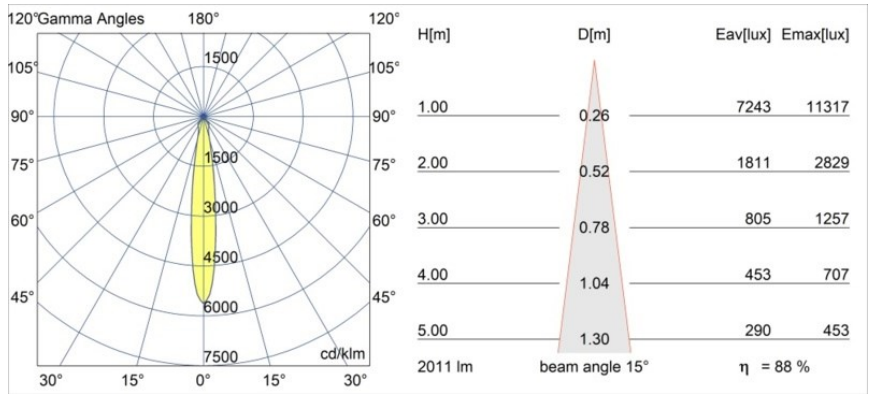

Light distribution & beam diagram