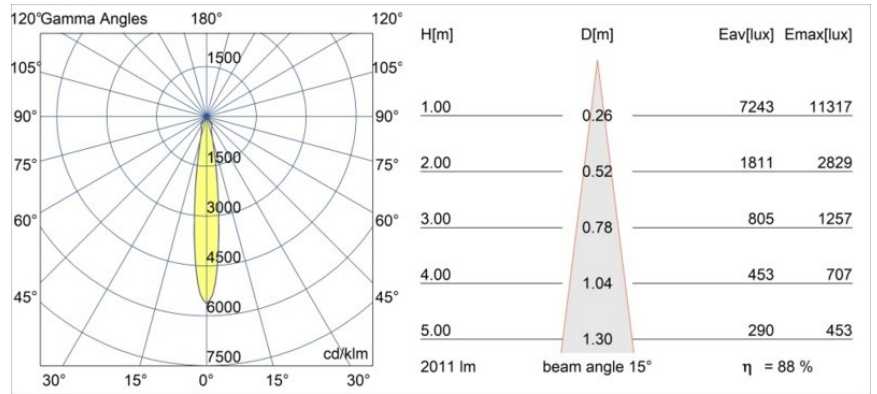

---

UGR	18	19	20
Commentaire	• 3500K sur demande		

---

TM30 & CRI diagrammes

Distribution de Lumière & Schéma de Faisceau

**Accessoires d'Eclairage décoratives**

- 12810009** Mask Smart 115 1x White Structure
- 12810032** Mask Smart 115 1x Black Structure
- 12810046** Mask Smart 115 1x Gold Matt